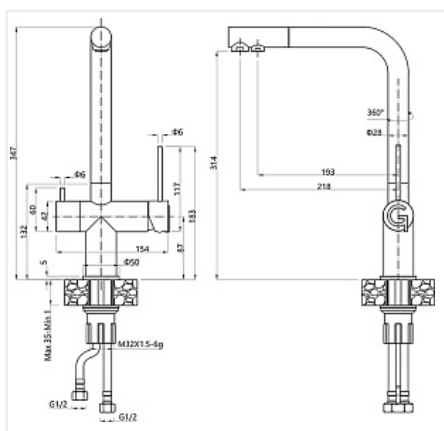

Цвет, может отличаться от заявленного на сайте

Описание

Материал корпуса - латунь высокого качества. Стойкое к истиранию покрытие. Долговечный керамический картридж диаметром 35 мм. Съёмный пластиковый аэратор, который обеспечивает мягкую струю, ровный и экономичный поток воды.

Оснащение: набор крепежных элементов для установки на горизонтальную поверхность - 1 шт., комплект гибкой подводки - 1 шт. Гарантия: 5 лет для смесителей всех типов и картриджей; 6 месяцев на комплектующие (шланги, прокладки, аэратор, лейку).