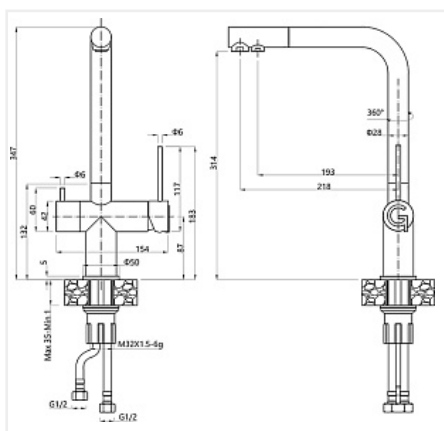

Смеситель высокий GLORY Lugano, антрацит/хром

Модификации:	Rivelato Lugano
Параметры модификаций:	Цвет
Производитель:	Rivelato
Серия:	Rivelato
Тип:	Смесители
Материал:	латунь
Модель:	С высоким изливом
Цвет:	антрацит/хром
Назначение:	для кухонной мойки
Тип излива:	поворотный на 360*
Гарантия:	5 лет
Механизм:	керамический картридж 35мм
Количество в упаковке:	1 шт

Код: 107782	Артикул: 1523513 antracite/cromo
----------------	--

Под заказ

Ваша цена: Розница

19 499.00 руб./шт

Дополнительные изображения:

Цвет, может отличаться от заявленного на сайте

Описание

Материал корпуса - латунь высокого качества. Стойкое к истиранию покрытие. Долговечный керамический картридж диаметром 35 мм. Съёмный пластиковый аэратор, который обеспечивает мягкую струю, ровный и экономичный поток воды.