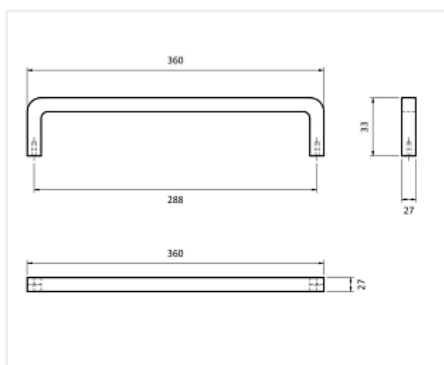

Для сборки вам обязательно понадобится:

Панки для столешниц

Плинтус для столешниц

Столешницы Slotex (Слотекс)

Описание

Деревянная мебельная ручка натурального дерева для ценителей простых и стильных изделий.

Обязательные комплектующие

Код	Название	Цена за единицу
20009362	Планка соединительная угловая левая на европодгиб 40 мм (Уз-40-Р6/180Л)	1 228.00 руб.
20009345	Планка торцевая правая на европодгиб 40 мм. (40з-Р6/180П)	1 102.00 руб.