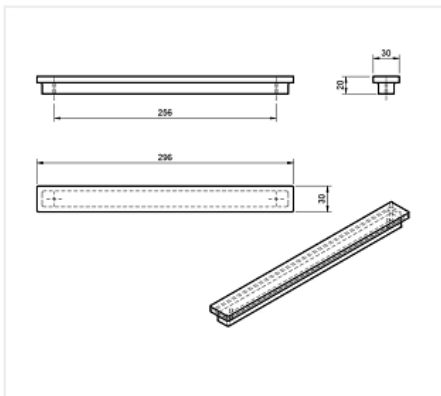

Описание

Деревянная мебельная ручка натурального дерева для ценителей простых и стильных изделий.