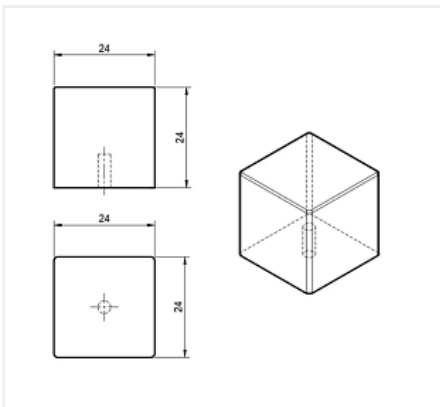

Модификации:	DOT
Параметры модификаций:	Ширина, мм, Цвет
Производитель:	Россия
Тип:	Ручка
Материал:	дерево
Модель:	DOT
Количество в упаковке:	1 шт

Код:	Артикул:
107742	Д1624

Под заказ

Ваша цена: Розница

550.00 руб./шт

Дополнительные изображения: