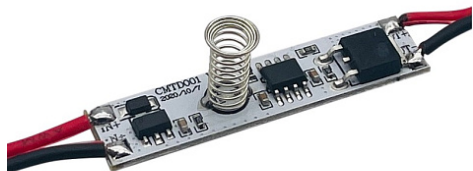

Датчик на касание с диммером в профиль высотой 12 мм 12-24V/60-120W с памятью, 43x10x12мм, провода 8,5см DFS-002

Производитель:	De Fran
Тип света:	Светодиодный (LED)
Тип:	Управление освещением
Тип монтажа:	накладной
Напряжение, V / В (Вольт):	12, 24
Тип подключения:	Клемма
Класс защиты IP:	IP20
Количество в упаковке:	1 шт

Код:	Артикул:
107581	DFS-002

Под заказ

Ваша цена: Розница

613.65 руб./шт

Описание

Описание:

Датчик встраиваемый в профиль высотой 12 мм.

Срабатывает на касание экрана менее 0,5 сек. в области пружины которая обозначена свечением.

Датчик с функцией диммирования для выбора комфортного уровня яркости освещения. Необходимая освещённость устанавливается длительным касанием и сохраняется при последующем включении.

Габариты, 43x10x12 мм

К датчику припаяны провода: 15 см на входе питания и 5 см на выходе для подключения к ленте.