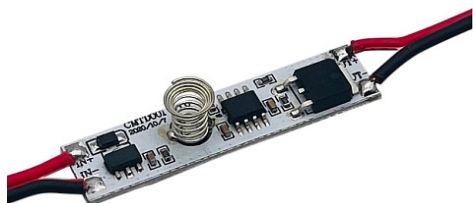

Датчик на касание с диммером в профиль высотой 6 мм 12-24V/60-120W с памятью, 43x10x8мм, провода 8,5 см DFS-001

Производитель:	De Fran
Тип света:	Светодиодный (LED)
Тип:	Управление освещением
Тип монтажа:	накладной
Напряжение, V / В (Вольт):	12, 24
Тип подключения:	Клемма
Класс защиты IP:	IP20
Количество в упаковке:	1 шт

Код:	Артикул:
106860	DFS-001

Под заказ

Ваша цена: Розница

589.11 руб./шт

Описание

Описание:

Датчик встраиваемый в профиль высотой 6 мм.

Срабатывает на касание экрана менее 0,5 сек. в области пружины которая обозначена свечением.

Датчик с функцией диммирования для выбора комфортного уровня яркости освещения. Необходимая освещённость устанавливается длительным касанием и сохраняется при последующем включении.

Габариты, 43x10x8 мм

К датчику припаяны провода: 15 см на входе питания и 5 см на выходе для подключения к ленте.