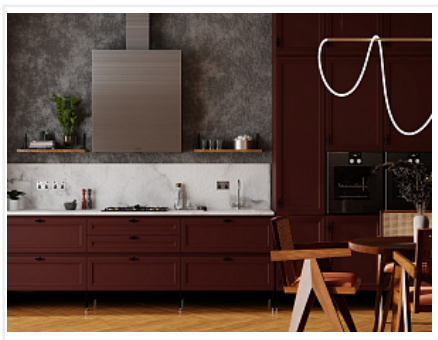

Для сборки вам обязательно понадобится:

Кромки ПВХ /
ABS Прочие

Описание

Декор идентичен SUPRAMAT 3026

Обязательные комплектующие

Код	Название	Цена за единицу
107019	Кромка ABS 1x23 мм Бордо 3509 (RUFUS), Arkora	54.00 руб.