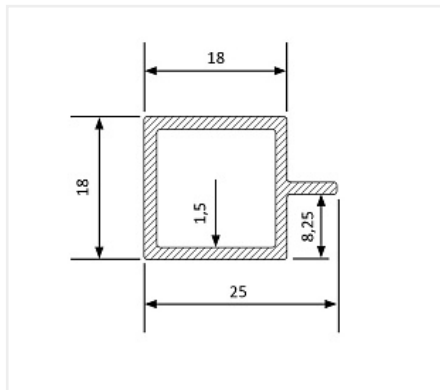

Профиль квадратный алюминиевый для полок из стекла, 4200 мм, серебро браш

Модификации:

Параметры модификаций:

Вид профиля:

Производитель:

Цвет:

Длина, мм:

Количество в упаковке:

Профиль Алюмформ

Цвет, Вид профиля

для стекла

Алюмформ

серебро браш

4200

5 шт

Код:
105713

Артикул:
PR.02.7719.BL

Под заказ

Ваша цена: Розница

3 235.00 руб./шт

Дополнительные изображения:

Сопутствующие товары

Код	Изображение	Название	Цена за единицу
103297		Образцы GOLA и каркасной системы	200.00 руб.
105745		Соединитель чёрный	74.00 руб.