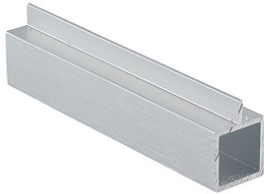

## Профиль квадратный алюминиевый для полок из стекла, 4200 мм, серебро браш

Модификации:

Параметры модификаций:

Вид профиля:

Производитель:

Цвет:

Длина, мм:

Количество в упаковке:

**Профиль Алюмформ**

**Цвет, Вид профиля**

**для стекла**

**Алюмформ**

**серебро браш**

**4200**

**5 шт**

Код:  
105713