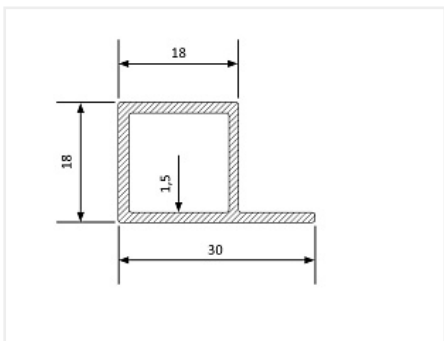

Профиль квадратный алюминиевый для полки, 4200 мм, серебро браш

Модификации:	Профиль Алюмформ
Параметры модификаций:	Цвет, Вид профиля
Вид профиля:	для ЛДСП
Производитель:	Алюмформ
Цвет:	серебро браш
Длина, мм:	4200
Количество в упаковке:	4 шт

Код: 105709	Артикул: PR.02.7718.AL

Под заказ

Ваша цена: Розница

3 453.00 руб./шт

Дополнительные изображения:

Для сборки вам обязательно понадобится:

Каркасные системы для интерьера

Обязательные комплектующие

Код	Название	Цена за единицу