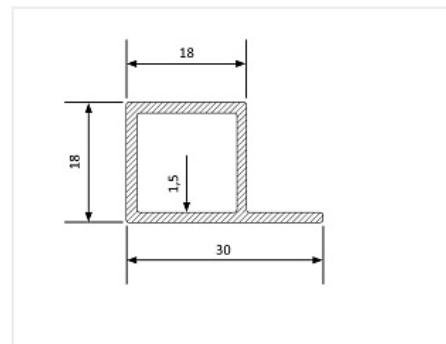

Профиль квадратный алюминиевый для полки, 4200 мм, шампань браш

Модификации:	Профиль Алюмформ
Параметры модификаций:	Цвет, Вид профиля
Вид профиля:	для ЛДСП
Производитель:	Алюмформ
Цвет:	шампань
Длина, мм:	4200
Количество в упаковке:	4 шт

Код: 105712   Артикул: PR.02.7719.AL

Новинка

Ваша цена: Розница

3 664.00 руб./шт

Дополнительные изображения:

Для сборки вам обязательно понадобится:

Каркасные системы для интерьера

Обязательные комплектующие

Код	Название	Цена за единицу
105772	Саморез с потайной головкой под крест, 3,5x16, черный цинк, комплект 4шт.	29.00 руб.

Сопутствующие товары

Код	Название	Цена за единицу