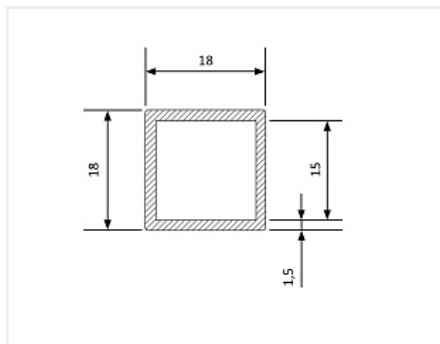

Профиль квадратный алюминиевый базовый, 4200 мм, золото браш

Модификации:	Профиль Алюмформ
Параметры модификаций:	Цвет, Вид профиля
Вид профиля:	базовый
Производитель:	Алюмформ
Цвет:	золото браш
Длина, мм:	4200
Количество в упаковке:	5 шт

Код: 105707   Артикул: PR.02.0171.Gold

Новинка

Ваша цена: Розница

3 109.00 руб./шт

Дополнительные изображения:

Сопутствующие товары

Код	Изображение	Название	Цена за единицу
103297		Образцы GOLА и каркасной системы	200.00 руб.
105745		Соединитель чёрный	74.00 руб.
105756		Уголок сборочный 4d с отверстием и резьбой М8, золото	294.00 руб.
105727		Уголок сборочный 4d, золото	271.00 руб.
105760		Уголок сборочный 5d с отверстием и резьбой М8, золото	355.00 руб.