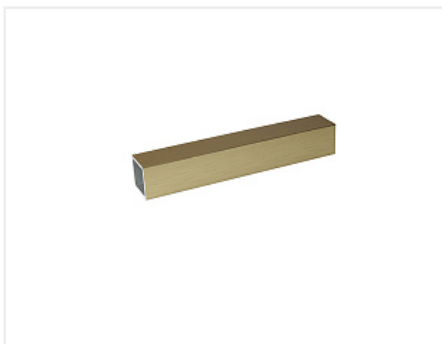

## Профиль квадратный алюминиевый базовый, 4200 мм, золото браш

Модификации:	<b>Профиль Алюмформ</b>
Параметры модификаций:	<b>Цвет, Вид профиля</b>
Вид профиля:	<b>базовый</b>
Производитель:	<b>Алюмформ</b>
Цвет:	<b>золото браш</b>
Длина, мм:	<b>4200</b>
Количество в упаковке:	<b>5 шт</b>

Код: 105707      Артикул: PR.02.0171.Gold

**Новинка**

Ваша цена: Розница

3 109.00 руб./шт

Дополнительные изображения:

### Сопутствующие товары

Код	Изображение	Название	Цена за единицу
103297		Образцы GOLА и каркасной системы	200.00 руб.
105745		Соединитель чёрный	74.00 руб.
105756		Уголок сборочный 4d с отверстием и резьбой М8, золото	294.00 руб.
105727		Уголок сборочный 4d, золото	271.00 руб.
105760		Уголок сборочный 5d с отверстием и резьбой М8, золото	355.00 руб.