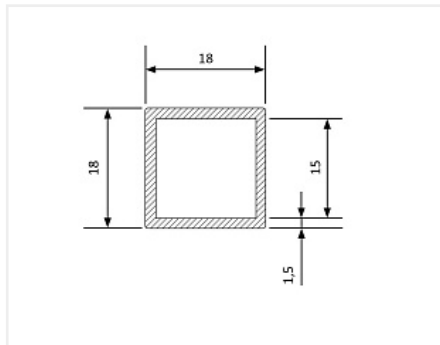

Профиль квадратный алюминиевый базовый, 4200 мм, шампань браш

Модификации:	Профиль Алюмформ
Параметры модификаций:	Цвет, Вид профиля
Вид профиля:	базовый
Производитель:	Алюмформ
Цвет:	шампань
Длина, мм:	4200
Количество в упаковке:	5 шт

Код: 105708 Артикул: PR.02.0171.CH

Новинка

Ваша цена: Розница

3 109.00 руб./шт

Дополнительные изображения:

Сопутствующие товары

Код	Изображение	Название	Цена за единицу
103297		Образцы GOLА и каркасной системы	200.00 руб.
105745		Соединитель чёрный	74.00 руб.
105757		Уголок сборочный 4d с отверстием и резьбой М8, шампань	294.00 руб.
105720		Уголок сборочный 2d, шампань	256.00 руб.
105761		Уголок сборочный 5d с отверстием и резьбой М8, шампань	355.00 руб.

105753		Уголок сборочный 3d с отверстием и резьбой M8, шампань	281.00 руб.
105724		Уголок сборочный 3d, шампань	256.00 руб.
105732		Уголок сборочный 5d, шампань	330.00 руб.
105765		Уголок сборочный 3d прямой с отверстием и резьбой M8, шампань	307.00 руб.
105749		Уголок сборочный 2d с отверстием и резьбой M8, шампань	281.00 руб.
105728		Уголок сборочный 4d, шампань	271.00 руб.
105744		Заглушка круглая, шампань	103.00 руб.
105736		Уголок сборочный 3d прямой, шампань	283.00 руб.
105740		Заглушка торцевая квадратная, шампань	44.00 руб.