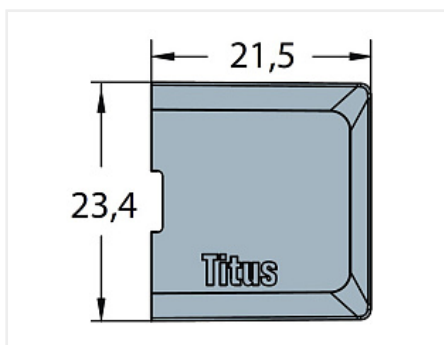

Заглушка к эксцентрикам SYSTEM 6 Gen2, никель, Art. 006596-847-001, Titus

Серия фурнитуры:	System 6 Gen 2
Производитель:	Titus
Вид крепежа:	Стяжки-полкодержатели
Тип:	Заглушка
Материал:	сталь
Цвет:	никель
Количество в упаковке:	2500 шт

Код:	Артикул:
105486	006596-847-001

Новинка

Ваша цена: Розница

5.79 руб./шт

Дополнительные изображения:

Для сборки вам обязательно понадобится:

Крепеж разный

Описание

- материал - сталь
- покрытие - никель
- вес - 1 гр.
- серия фурнитуры – System 6 Gen 2
- количество в мастер упаковке – 1000 шт.
- страна производителя Словения

Обязательные комплектующие

Код	Название	Цена за единицу
105484	Стяжка-полкодержатель SYSTEM 6 Gen2 Side-entry, белый, Art.	26.93 руб.