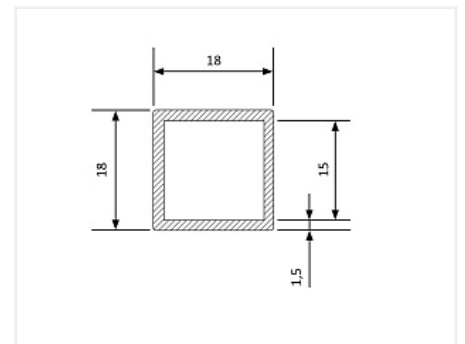

Артикул:
PR.02.0171.AL

Под заказ

Ваша цена: Розница

2 929.00 руб./шт

Дополнительные изображения:

Сопутствующие товары

Код	Изображение	Название	Цена за единицу
103297		Образцы GOLA и каркасной системы	200.00 руб.
105745		Соединитель чёрный	74.00 руб.
105717		Уголок сборочный 2d, серый металл	256.00 руб.
105747		Уголок сборочный 2d с отверстием и резьбой М8, серый металл	281.00 руб.
105755		Уголок сборочный 4d с отверстием и резьбой М8, серый металл	294.00 руб.