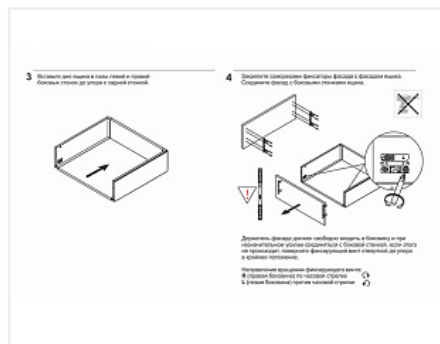

Комплект ящика с прямыми боковинами СТАРТ SOFT ЭКСТРА с доводчиком высокий 199мм, белый, SB21W.1/500, Boyard

Модификации:	Комплект ящика Boyard СТАРТ прямые боковины
Параметры модификаций:	Цвет, Длина, мм, Тип направляющих, Модель ящика
Производитель:	Boyard
Серия:	СТАРТ
Максимальная нагрузка, кг:	40
Тип направляющих:	С доводчиком
Тип боковин:	Тонкие
Модель ящика:	со сверхвысокими боковинами
Тип:	Комплект ящика (в коробке)
Тип выдвижения:	полное
Плавное закрывание:	да
Цвет:	серый
Длина, мм:	500
Количество в упаковке:	4 комп.

Код: 197797	Артикул: SB21W.1/500
Под заказ	
Ваша цена: Розница	
4 078.28 руб./комп.	

Дополнительные изображения:

РЕГУЛИРОВКА ФАСАДА

8 Регулировка фасада по высоте
на высоте 12 мм

9 Регулировка фасада по глубине
на высоте 12 мм