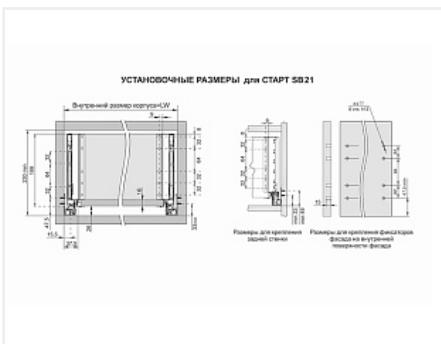

Комплект ящика с прямыми боковинами СТАРТ SOFT ЭКСТРА с доводчиком высокий 199мм, белый, SB21W.1/500, Boyard

Модификации:	Комплект ящика Boyard СТАРТ прямые боковины
Параметры модификаций:	Цвет, Длина, мм, Тип направляющих, Модель ящика
Производитель:	Boyard
Серия:	СТАРТ
Максимальная нагрузка, кг:	40
Тип направляющих:	С доводчиком
Тип боковин:	Тонкие
Модель ящика:	со сверхвысокими боковинами
Тип:	Комплект ящика (в коробке)
Тип выдвижения:	полное
Плавное закрывание:	да
Цвет:	серый
Длина, мм:	500
Количество в упаковке:	4 комп.

Код: 197797	Артикул: SB21W.1/500
Под заказ	
Ваша цена: Розница	
4 078.28 руб./комп.	

Дополнительные изображения:

РЕГУЛИРОВКА ФАСАДА

8 Регулировка фасада по высоте
на высоте 12 мм

9 Регулировка фасада по глубине
на высоте 12 мм