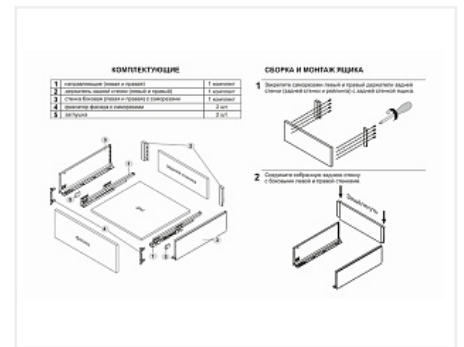

Комплект ящика с прямыми боковинами СТАРТ SOFT ЭКСТРА с доводчиком высокий 199мм, белый, SB21W.1/500, Boyard

Модификации:	Комплект ящика Boyard СТАРТ прямые боковины
Параметры модификаций:	Цвет, Длина, мм, Тип направляющих, Модель ящика
Производитель:	Boyard
Серия:	СТАРТ
Максимальная нагрузка, кг:	40
Тип направляющих:	С доводчиком
Тип боковин:	Тонкие
Модель ящика:	со сверхвысокими боковинами
Тип:	Комплект ящика (в коробке)
Тип выдвижения:	полное
Плавное закрывание:	да
Цвет:	серый
Длина, мм:	500
Количество в упаковке:	4 комп.

Код: 197797	Артикул: SB21W.1/500
Под заказ	
Ваша цена: Розница	
4 078.28 руб./комп.	

Дополнительные изображения:

РЕГУЛИРОВКА ФАСАДА

8 Регулировка фасада по высоте
на высоте 12 мм

9 Регулировка фасада по глубине
на высоте 12 мм