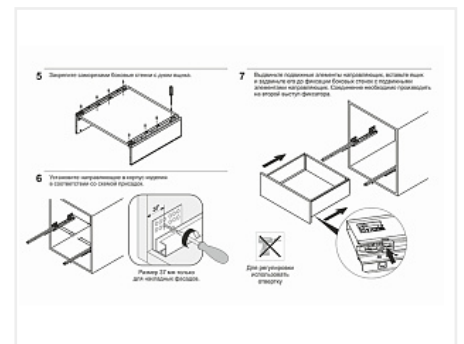

Комплект ящика с прямыми боковинами СТАРТ SOFT ЭКСТРА с доводчиком высокий 199мм, белый, SB21W.1/500, Boyard

Модификации:	Комплект ящика Boyard СТАРТ прямые боковины
Параметры модификаций:	Цвет, Длина, мм, Тип направляющих, Модель ящика
Производитель:	Boyard
Серия:	СТАРТ
Максимальная нагрузка, кг:	40
Тип направляющих:	С доводчиком
Тип боковин:	Тонкие
Модель ящика:	со сверхвысокими боковинами
Тип:	Комплект ящика (в коробке)
Тип выдвижения:	полное
Плавное закрывание:	да
Цвет:	серый
Длина, мм:	500
Количество в упаковке:	4 комп.

Код: 197797	Артикул: SB21W.1/500
Под заказ	
Ваша цена: Розница	
4 078.28 руб./комп.	

Дополнительные изображения:

РЕГУЛИРОВКА ФАСАДА

8 Регулировка фасада по высоте
на высоте 12 мм

9 Регулировка фасада по глубине
на высоте 12 мм

10 Проверка (подтяжка) пластиковых заглушек

СНЯТИЕ ФАСАДА

11 Для снятия фасада отрегулировать заглушки

12 Проверка фасада по высоте и глубине

Иллюстрация не является рекомендацией
В случае сомнений по поводу сборки
В случае сомнений обратитесь к продавцу