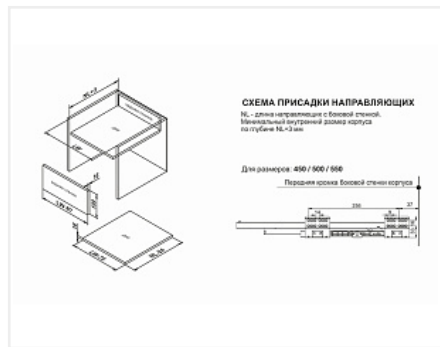

Комплект ящика с прямыми боковинами СТАРТ SOFT ЭКСТРА с доводчиком высокий 199мм, белый, SB21W.1/500, Boyard

Модификации:	Комплект ящика Boyard СТАРТ прямые боковины
Параметры модификаций:	Цвет, Длина, мм, Тип направляющих, Модель ящика
Производитель:	Boyard
Серия:	СТАРТ
Максимальная нагрузка, кг:	40
Тип направляющих:	С доводчиком
Тип боковин:	Тонкие
Модель ящика:	со сверхвысокими боковинами
Тип:	Комплект ящика (в коробке)
Тип выдвижения:	полное
Плавное закрывание:	да
Цвет:	серый
Длина, мм:	500
Количество в упаковке:	4 комп.

Код: 197797	Артикул: SB21W.1/500
Под заказ	
Ваша цена: Розница	
4 078.28 руб./комп.	

Дополнительные изображения:

РЕГУЛИРОВКА ФАСАДА

8 Регулировка фасада по высоте
на высоте 12 мм

9 Регулировка фасада по глубине
на высоте 12 мм