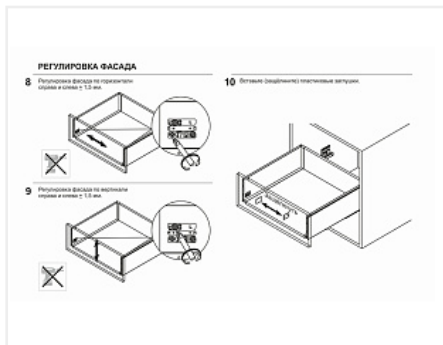

Комплект ящика с прямыми боковинами СТАРТ SOFT ЭКСТРА с доводчиком высокий 199мм, белый, SB21W.1/450, Boyard

Модификации:	Комплект ящика Boyard СТАРТ прямые боковины
Параметры модификаций:	Цвет, Длина, мм, Тип направляющих, Моде ль ящика
Производитель:	Boyard
Серия:	СТАРТ
Максимальная нагрузка, кг:	40
Тип направляющих:	С доводчиком
Тип боковин:	Тонкие
Модель ящика:	со сверхвысокими боковинами
Тип:	Комплект ящика (в коробке)
Тип выдвижения:	полное
Плавное закрывание:	да
Цвет:	белый
Высота, мм:	199
Длина, мм:	450
Количество в упаковке:	4 комп.

Код: 197796 Артикул: SB21W.1/450

Ваша цена: Розница

5 373.44 руб./комп.

Дополнительные изображения:

Описание

СТАРТ SOFT ЭКСТРА SB21 — комплект систем выдвижения для сборки высоких, габаритных и вместительных выдвижных ящиков с плавным доведением и стильными прямыми боковинами высотой 199 мм для минимальной высоты проёма 230 мм. .

Комплект включает в себя:

- направляющие,
- прямые боковины,
- держатели фасада и задней стенки,
- заглушки с логотипом BOYARD и необходимый крепёж.

Для сборки выдвижного мебельного ящика на базе СТАРТ SOFT ЭКСТРА SB21 необходимо самостоятельно изготовить фасад, заднюю стенку и дно ящика.