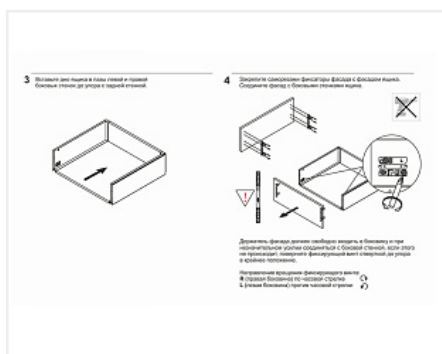

Комплект ящика с прямыми боковинами СТАРТ SOFT ЭКСТРА с доводчиком высокий 199мм, белый, SB21W.1/450, Boyard

Модификации:	Комплект ящика Boyard СТАРТ прямые боковины
Параметры модификаций:	Цвет, Длина, мм, Тип направляющих, Моде ль ящика
Производитель:	Boyard
Серия:	СТАРТ
Максимальная нагрузка, кг:	40
Тип направляющих:	С доводчиком
Тип боковин:	Тонкие
Модель ящика:	со сверхвысокими боковинами
Тип:	Комплект ящика (в коробке)
Тип выдвижения:	полное
Плавное закрывание:	да
Цвет:	белый
Высота, мм:	199
Длина, мм:	450
Количество в упаковке:	4 комп.

Код: 197796 Артикул: SB21W.1/450

Ваша цена: Розница

5 373.44 руб./комп.

Дополнительные изображения:

Описание

СТАРТ SOFT ЭКСТРА SB21 — комплект систем выдвижения для сборки высоких, габаритных и вместительных выдвижных ящиков с плавным доведением и стильными прямыми боковинами высотой 199 мм для минимальной высоты проёма 230 мм. .

Комплект включает в себя:

- направляющие,
- прямые боковины,
- держатели фасада и задней стенки,
- заглушки с логотипом BOYARD и необходимый крепёж.

Для сборки выдвижного мебельного ящика на базе СТАРТ SOFT ЭКСТРА SB21 необходимо самостоятельно изготовить фасад, заднюю стенку и дно ящика.