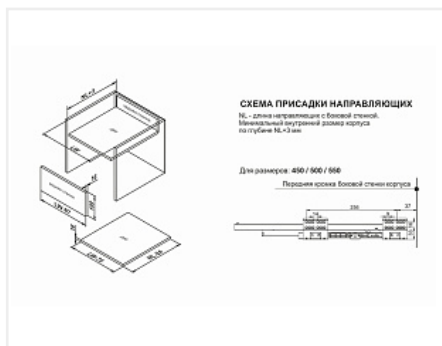

Комплект ящика с прямыми боковинами СТАРТ SOFT ЭКСТРА с доводчиком высокий 199мм, белый, SB21W.1/450, Boyard

Модификации:	Комплект ящика Boyard СТАРТ прямые боковины
Параметры модификаций:	Цвет, Длина, мм, Тип направляющих, Моде ль ящика
Производитель:	Boyard
Серия:	СТАРТ
Максимальная нагрузка, кг:	40
Тип направляющих:	С доводчиком
Тип боковин:	Тонкие
Модель ящика:	со сверхвысокими боковинами
Тип:	Комплект ящика (в коробке)
Тип выдвижения:	полное
Плавное закрывание:	да
Цвет:	белый
Высота, мм:	199
Длина, мм:	450
Количество в упаковке:	4 комп.

Код: 197796 Артикул: SB21W.1/450

Ваша цена: Розница

5 373.44 руб./комп.

Дополнительные изображения:

Описание

СТАРТ SOFT ЭКСТРА SB21 — комплект систем выдвижения для сборки высоких, габаритных и вместительных выдвижных ящиков с плавным доведением и стильными прямыми боковинами высотой 199 мм для минимальной высоты проёма 230 мм. .