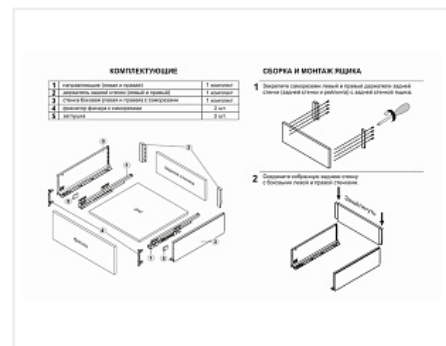

Комплект ящика с прямыми боковинами СТАРТ SOFT ЭКСТРА с доводчиком высокий 199мм, белый, SB21W.1/450, Boyard

Модификации:	Комплект ящика Boyard СТАРТ прямые боковины
Параметры модификаций:	Цвет, Длина, мм, Тип направляющих, Моде ль ящика
Производитель:	Boyard
Серия:	СТАРТ
Максимальная нагрузка, кг:	40
Тип направляющих:	С доводчиком
Тип боковин:	Тонкие
Модель ящика:	со сверхвысокими боковинами
Тип:	Комплект ящика (в коробке)
Тип выдвижения:	полное
Плавное закрывание:	да
Цвет:	белый
Высота, мм:	199
Длина, мм:	450
Количество в упаковке:	4 комп.

Код: 197796 Артикул: SB21W.1/450

Ваша цена: Розница

5 373.44 руб./комп.

Дополнительные изображения:

Описание

СТАРТ SOFT ЭКСТРА SB21 — комплект систем выдвижения для сборки высоких, габаритных и вместительных выдвижных ящиков с плавным доведением и стильными прямыми боковинами высотой 199 мм для минимальной высоты проёма 230 мм. .

Комплект включает в себя:

- направляющие,
- прямые боковины,
- держатели фасада и задней стенки,
- заглушки с логотипом BOYARD и необходимый крепёж.

Для сборки выдвижного мебельного ящика на базе СТАРТ SOFT ЭКСТРА SB21 необходимо самостоятельно изготовить фасад, заднюю стенку и дно ящика.

Система СТАРТ с прямыми боковинами имеет европейские присадочные размеры и представлена в монтажных длинах от 450 до 550 мм.

Прямые металлические боковины выдвижного мебельного ящика системы СТАРТ представлены в трёх цветах: графитовый, серый и белый. Прямые боковины отличает от традиционных эстетически более красивая лаконичная форма, которая также позволяет экономить внутреннее пространство ящика. Толщина прямых боковин — 12,8 мм. Боковины имеют качественное порошковое покрытие и прослужат весь эксплуатационный срок, даже в условиях агрессивной кухонной среды.