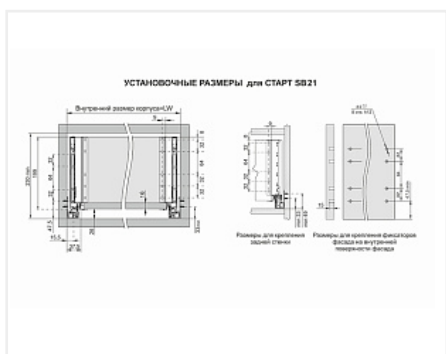

Комплект ящика с прямыми боковинами СТАРТ SOFT ЭКСТРА с доводчиком высокий 199мм, белый, SB21W.1/450, Boyard

Модификации:	Комплект ящика Boyard СТАРТ прямые боковины
Параметры модификаций:	Цвет, Длина, мм, Тип направляющих, Моде ль ящика
Производитель:	Boyard
Серия:	СТАРТ
Максимальная нагрузка, кг:	40
Тип направляющих:	С доводчиком
Тип боковин:	Тонкие
Модель ящика:	со сверхвысокими боковинами
Тип:	Комплект ящика (в коробке)
Тип выдвижения:	полное
Плавное закрывание:	да
Цвет:	белый
Высота, мм:	199
Длина, мм:	450
Количество в упаковке:	4 комп.

Код: 197796 Артикул: SB21W.1/450

Ваша цена: Розница

5 373.44 руб./комп.

Дополнительные изображения:

Описание

СТАРТ SOFT ЭКСТРА SB21 — комплект систем выдвижения для сборки высоких, габаритных и вместительных выдвижных ящиков с плавным доведением и стильными прямыми боковинами высотой 199 мм для минимальной высоты проёма 230 мм. .