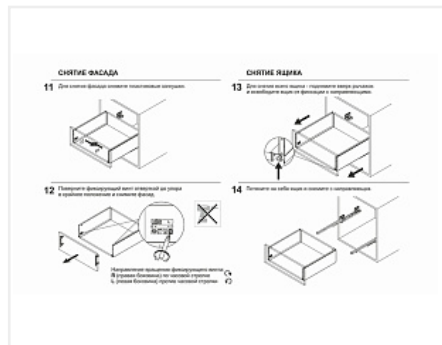

Комплект ящика с прямыми боковинами СТАРТ SOFT ЭКСТРА с доводчиком высокий 199мм, белый, SB21W.1/450, Boyard

Модификации:	Комплект ящика Boyard СТАРТ прямые боковины
Параметры модификаций:	Цвет, Длина, мм, Тип направляющих, Моде ль ящика
Производитель:	Boyard
Серия:	СТАРТ
Максимальная нагрузка, кг:	40
Тип направляющих:	С доводчиком
Тип боковин:	Тонкие
Модель ящика:	со сверхвысокими боковинами
Тип:	Комплект ящика (в коробке)
Тип выдвижения:	полное
Плавное закрывание:	да
Цвет:	белый
Высота, мм:	199
Длина, мм:	450
Количество в упаковке:	4 комп.

Код: 197796 Артикул: SB21W.1/450

Ваша цена: Розница

5 373.44 руб./комп.

Дополнительные изображения:

Описание

СТАРТ SOFT ЭКСТРА SB21 — комплект систем выдвижения для сборки высоких, габаритных и вместительных выдвижных ящиков с плавным доведением и стильными прямыми боковинами высотой 199 мм для минимальной высоты проёма 230 мм. .

Комплект включает в себя:

- направляющие,
- прямые боковины,
- держатели фасада и задней стенки,
- заглушки с логотипом BOYARD и необходимый крепёж.

Для сборки выдвижного мебельного ящика на базе СТАРТ SOFT ЭКСТРА SB21 необходимо самостоятельно изготовить фасад, заднюю стенку и дно ящика.