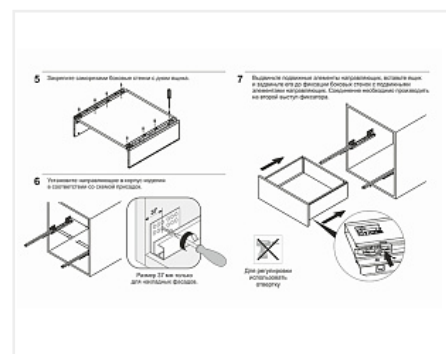

Комплект ящика с прямыми боковинами СТАРТ SOFT ЭКСТРА с доводчиком высокий 199мм, белый, SB21W.1/450, Boyard

Модификации:	Комплект ящика Boyard СТАРТ прямые боковины
Параметры модификаций:	Цвет, Длина, мм, Тип направляющих, Моде ль ящика
Производитель:	Boyard
Серия:	СТАРТ
Максимальная нагрузка, кг:	40
Тип направляющих:	С доводчиком
Тип боковин:	Тонкие
Модель ящика:	со сверхвысокими боковинами
Тип:	Комплект ящика (в коробке)
Тип выдвижения:	полное
Плавное закрывание:	да
Цвет:	белый
Высота, мм:	199
Длина, мм:	450
Количество в упаковке:	4 комп.

Код: 197796 Артикул: SB21W.1/450

Ваша цена: Розница

5 373.44 руб./комп.

Дополнительные изображения:

Описание

СТАРТ SOFT ЭКСТРА SB21 — комплект систем выдвижения для сборки высоких, габаритных и вместительных выдвижных ящиков с плавным доведением и стильными прямыми боковинами высотой 199 мм для минимальной высоты проёма 230 мм. .

Комплект включает в себя:

- направляющие,
- прямые боковины,
- держатели фасада и задней стенки,
- заглушки с логотипом BOYARD и необходимый крепёж.

Для сборки выдвижного мебельного ящика на базе СТАРТ SOFT ЭКСТРА SB21 необходимо самостоятельно изготовить фасад, заднюю стенку и дно ящика.

Система СТАРТ с прямыми боковинами имеет европейские присадочные размеры и представлена в монтажных длинах от 450 до 550 мм.

Прямые металлические боковины выдвижного мебельного ящика системы СТАРТ представлены в трёх цветах: графитовый, серый и белый. Прямые боковины отличает от традиционных эстетически более красивая лаконичная форма, которая также позволяет экономить внутреннее пространство ящика. Толщина прямых боковин — 12,8 мм. Боковины имеют качественное порошковое покрытие и прослужат весь эксплуатационный срок, даже в условиях агрессивной кухонной среды.