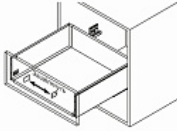

9 Регулировка фасада по глубине
на высоте 12 мм