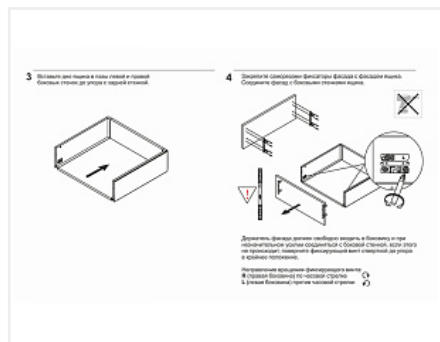

Комплект ящика с прямыми боковинами START SOFT ЭКСТРА с доводчиком высокий 199мм, графит, SB21GRPH.1/450, Boyard

Модификации:	Комплект ящика Boyard START прямые боковины
Параметры модификаций:	Цвет, Длина, мм, Тип направляющих, Моде ль ящика
Производитель:	Boyard
Серия:	START
Максимальная нагрузка, кг:	40
Тип направляющих:	С доводчиком
Тип боковин:	Тонкие
Модель ящика:	со сверхвысокими боковинами
Тип:	Комплект ящика (в коробке)
Тип выдвижения:	полное
Плавное закрывание:	да
Цвет:	серый
Длина, мм:	450
Количество в упаковке:	4 комп.

Код: 197793 Артикул: SB21GRPH.1/450

Под заказ

Ваша цена: Розница

3 402.02 руб./комп.

Дополнительные изображения:

РЕГУЛИРОВКА ФАСАДА

8 Регулировка фасада по высоте
на высоте 12 мм

9 Регулировка фасада по глубине
на высоте 12 мм