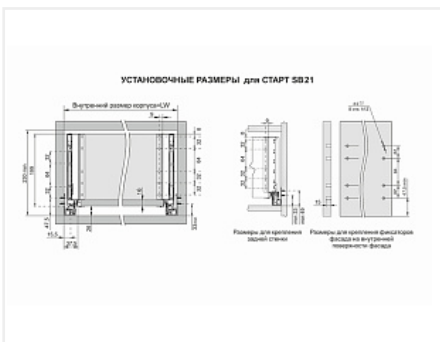

Комплект ящика с прямыми боковинами START SOFT ЭКСТРА с доводчиком высокий 199мм, графит, SB21GRPH.1/450, Boyard

Модификации:	Комплект ящика Boyard START прямые боковины
Параметры модификаций:	Цвет, Длина, мм, Тип направляющих, Моде ль ящика
Производитель:	Boyard
Серия:	START
Максимальная нагрузка, кг:	40
Тип направляющих:	С доводчиком
Тип боковин:	Тонкие
Модель ящика:	со сверхвысокими боковинами
Тип:	Комплект ящика (в коробке)
Тип выдвижения:	полное
Плавное закрывание:	да
Цвет:	серый
Длина, мм:	450
Количество в упаковке:	4 комп.

Код: 197793 Артикул: SB21GRPH.1/450

Под заказ

Ваша цена: Розница

3 402.02 руб./комп.

Дополнительные изображения:

РЕГУЛИРОВКА ФАСАДА

8 Регулировка фасада по высоте
на высоте 12 мм

9 Регулировка фасада по глубине
на высоте 12 мм