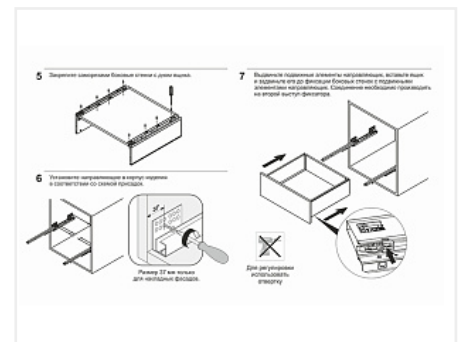

Комплект ящика с прямыми боковинами START SOFT ЭКСТРА с доводчиком высокий 199мм, графит, SB21GRPH.1/450, Boyard

Модификации:	Комплект ящика Boyard START прямые боковины
Параметры модификаций:	Цвет, Длина, мм, Тип направляющих, Моде ль ящика
Производитель:	Boyard
Серия:	START
Максимальная нагрузка, кг:	40
Тип направляющих:	С доводчиком
Тип боковин:	Тонкие
Модель ящика:	со сверхвысокими боковинами
Тип:	Комплект ящика (в коробке)
Тип выдвижения:	полное
Плавное закрывание:	да
Цвет:	серый
Длина, мм:	450
Количество в упаковке:	4 комп.

Код: 197793 Артикул: SB21GRPH.1/450

Под заказ

Ваша цена: Розница

3 402.02 руб./комп.

Дополнительные изображения:

РЕГУЛИРОВКА ФАСАДА

8 Регулировка фасада по высоте
на высоте 12 мм

9 Регулировка фасада по глубине
на высоте 12 мм

10 Проверка (подтягивание) пластиковых заглушек

СНЯТИЕ ФАСАДА

11 Для снятия фасада отрегулировать заглушки

12 Проверка фасада по высоте и глубине

Иллюстрация показана для информации только.
В случае необходимости обратитесь к руководству по эксплуатации.
В случае возникновения вопросов обратитесь к нам.