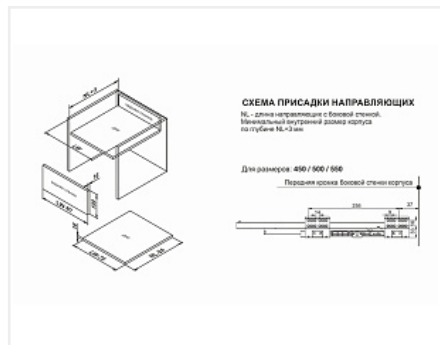

Комплект ящика с прямыми боковинами START SOFT ЭКСТРА с доводчиком высокий 199мм, графит, SB21GRPH.1/450, Boyard

Модификации:	Комплект ящика Boyard START прямые боковины
Параметры модификаций:	Цвет, Длина, мм, Тип направляющих, Моде ль ящика
Производитель:	Boyard
Серия:	START
Максимальная нагрузка, кг:	40
Тип направляющих:	С доводчиком
Тип боковин:	Тонкие
Модель ящика:	со сверхвысокими боковинами
Тип:	Комплект ящика (в коробке)
Тип выдвижения:	полное
Плавное закрывание:	да
Цвет:	серый
Длина, мм:	450
Количество в упаковке:	4 комп.

Код: 197793 Артикул: SB21GRPH.1/450

Под заказ

Ваша цена: Розница

3 402.02 руб./комп.

Дополнительные изображения:

РЕГУЛИРОВКА ФАСАДА

8 Регулировка фасада по высоте
на высоте 12 мм

9 Регулировка фасада по глубине
на высоте 12 мм