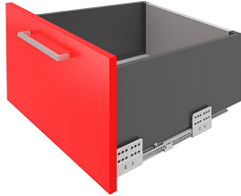

Комплект ящика с прямыми боковинами START SOFT ЭКСТРА с доводчиком высокий 199мм, графит, SB21GRPH.1/450, Boyard

Модификации:	Комплект ящика Boyard START прямые боковины
Параметры модификаций:	Цвет, Длина, мм, Тип направляющих, Моде ль ящика
Производитель:	Boyard
Серия:	START
Максимальная нагрузка, кг:	40
Тип направляющих:	С доводчиком
Тип боковин:	Тонкие
Модель ящика:	со сверхвысокими боковинами
Тип:	Комплект ящика (в коробке)
Тип выдвижения:	полное
Плавное закрывание:	да
Цвет:	серый
Длина, мм:	450
Количество в упаковке:	4 комп.

Код: 197793 Артикул: SB21GRPH.1/450

Под заказ

Ваша цена: Розница

3 402.02 руб./комп.

Дополнительные изображения:

РЕГУЛИРОВКА ФАСАДА

8 Регулировка фасада по высоте
на высоте 12 мм

9 Регулировка фасада по глубине
на высоте 12 мм