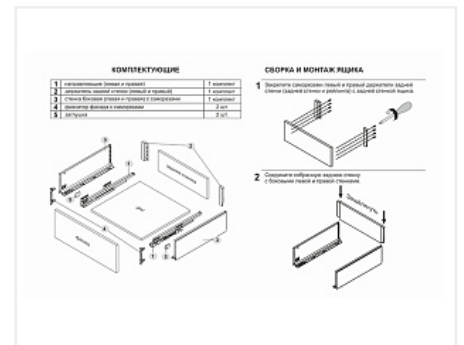

Комплект ящика с прямыми боковинами START SOFT ЭКСТРА с доводчиком высокий 199мм, графит, SB21GRPH.1/450, Boyard

Модификации:	Комплект ящика Boyard START прямые боковины
Параметры модификаций:	Цвет, Длина, мм, Тип направляющих, Моде ль ящика
Производитель:	Boyard
Серия:	START
Максимальная нагрузка, кг:	40
Тип направляющих:	С доводчиком
Тип боковин:	Тонкие
Модель ящика:	со сверхвысокими боковинами
Тип:	Комплект ящика (в коробке)
Тип выдвижения:	полное
Плавное закрывание:	да
Цвет:	серый
Длина, мм:	450
Количество в упаковке:	4 комп.

Код: 197793 Артикул: SB21GRPH.1/450

Под заказ

Ваша цена: Розница

3 402.02 руб./комп.

Дополнительные изображения:

РЕГУЛИРОВКА ФАСАДА

8 Регулировка фасада по высоте
на высоте 12 мм

9 Регулировка фасада по глубине
на высоте 12 мм