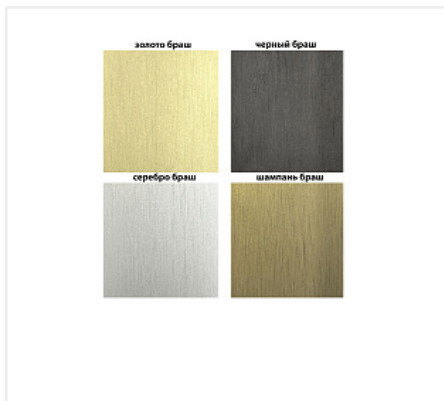

Ручка-профиль, фальш Gola Premium вертикальный оконечный, 4,7 м, алюминий, шампань брашированная (для 16мм ДСП)

Модификации:	Gola вертикальный оконечный
Параметры модификаций:	LED подсветка, Длина, мм, Цвет, Производитель
Производитель:	Россия
Серия:	Premium
Материал:	алюминий
Модель:	Gola вертикальный оконечный
LED подсветка:	нет
Цвет:	шампань браш
Длина, мм:	4700
Назначение:	для колонн
Покрытие:	анод с брашированием
Количество в упаковке:	4 шт

Код: 105698 Артикул: -

Новинка

Ваша цена: Розница

5 718.30 руб./шт

Дополнительные изображения:

На анодированном профиле допускается наличие контактных пятен с одной стороны 50 мм +/- 10%

Описание

На анодированном профиле допускается наличие контактных пятен с одной стороны 50 мм +/- 10%