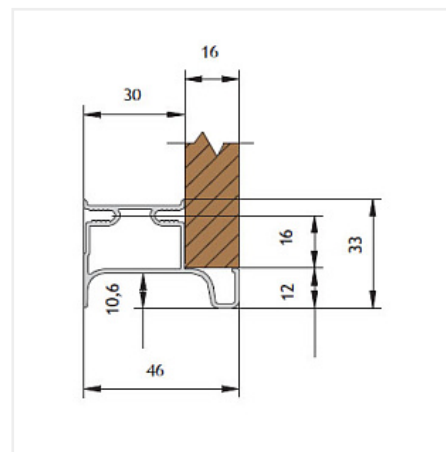

Ручка-профиль, фальш Gola Premium вертикальный оконечный, 4,7 м, алюминий, шампань брашированная (для 16мм ДСП)

Модификации:	Gola вертикальный оконечный
Параметры модификаций:	LED подсветка, Длина, мм, Цвет, Производитель
Производитель:	Россия
Серия:	Premium
Материал:	алюминий
Модель:	Gola вертикальный оконечный
LED подсветка:	нет
Цвет:	шампань браш
Длина, мм:	4700
Назначение:	для колонн
Покрытие:	анод с брашированием
Количество в упаковке:	4 шт

Код: 105698 Артикул: -

Новинка

Ваша цена: Розница

5 718.30 руб./шт

Дополнительные изображения:

На анодированном профиле допускается наличие контактных пятен с одной стороны 50 мм +/- 10%

Описание

На анодированном профиле допускается наличие контактных пятен с одной стороны 50 мм +/- 10%