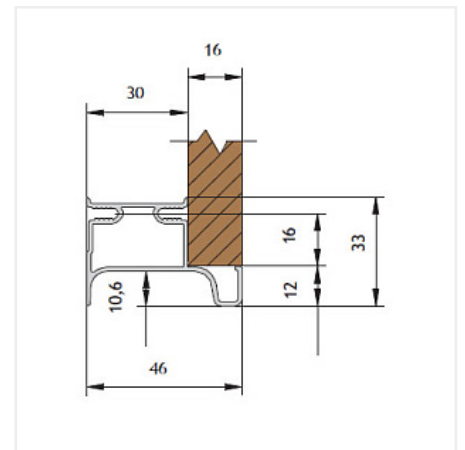

## Ручка-профиль, фальш Gola Premium вертикальный оконечный, 4,7 м, алюминий, черный брашированный (для 16мм ДСП)

Модификации:	<b>Gola вертикальный оконечный</b>
Параметры модификаций:	<b>LED подсветка, Длина, мм, Цвет, Производитель</b>
Производитель:	<b>Россия</b>
Серия:	<b>Premium</b>
Материал:	<b>алюминий</b>
Модель:	<b>Gola вертикальный оконечный</b>
LED подсветка:	<b>нет</b>
Цвет:	<b>черный браш</b>
Длина, мм:	<b>4700</b>
Назначение:	<b>для колонн</b>
Покрытие:	<b>анод с брашированием</b>
Количество в упаковке:	<b>4 шт</b>

Код: 105696      Артикул: -

**Новинка**

Ваша цена: Розница

5 718.30 руб./шт

Дополнительные изображения:

На анодированном профиле допускается наличие контактных пятен с одной стороны 50 мм +/- 10%

## Описание

На анодированном профиле допускается наличие контактных пятен с одной стороны 50 мм +/- 10%