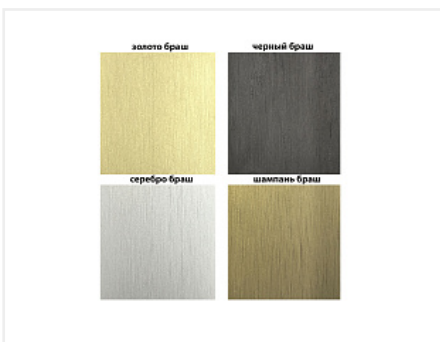

Модификации:	Gola вертикальный оконечный
Параметры модификаций:	LED подсветка, Длина, мм, Цвет, Производитель
Производитель:	Россия
Серия:	Premium
Материал:	алюминий
Модель:	Gola вертикальный оконечный
LED подсветка:	нет
Цвет:	черный браш
Длина, мм:	4700
Назначение:	для колонн
Покрытие:	анод с брашированием
Количество в упаковке:	4 шт

Код: 105696   Артикул: -

Новинка

Ваша цена: Розница

5 718.30 руб./шт

Дополнительные изображения: