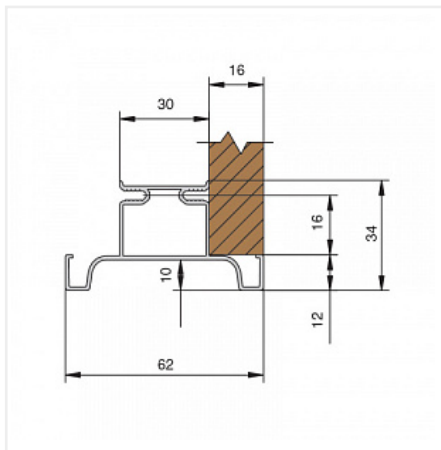

## Ручка-профиль, фальш Gola Premium вертикальный срединный, 4,7 м, алюминий, серебро брашированное (для 16мм ДСП), Россия

Модификации:	<b>Gola вертикальный срединный</b>
Параметры модификаций:	<b>LED подсветка, Ширина просвета, мм, Производитель, Цвет</b>
Производитель:	<b>Россия</b>
Серия:	<b>Premium</b>
Материал:	<b>алюминий</b>
Модель:	<b>Gola вертикальный срединный</b>
LED подсветка:	<b>нет</b>
Цвет:	<b>серебро браш</b>
Длина, мм:	<b>4700</b>
Назначение:	<b>для колонн</b>
Покрытие:	<b>анод с брашированием</b>
Ширина просвета, мм:	<b>30</b>
Количество в упаковке:	<b>3 шт</b>

Код: 105691      Артикул: -

**Новинка**

Ваша цена: Розница

6 343.05 руб./шт

Дополнительные изображения:

На анодированном профиле допускается наличие контактных пятен с одной стороны 50 мм +/- 10%