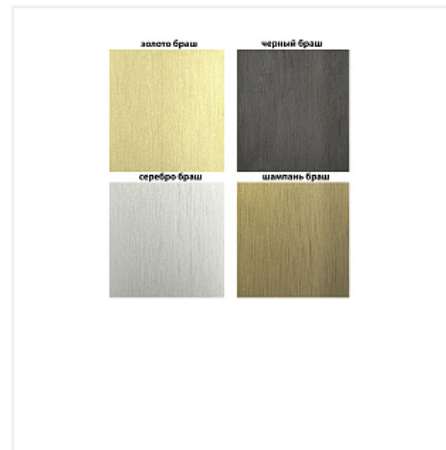

Модификации:	Gola вертикальный срединный
Параметры модификаций:	LED подсветка, Ширина просвета, мм, Производитель, Цвет
Производитель:	Россия
Серия:	Premium
Материал:	алюминий
Модель:	Gola вертикальный срединный
LED подсветка:	нет
Цвет:	серебро браш
Длина, мм:	4700
Назначение:	для колонн
Покрытие:	анод с брашированием
Ширина просвета, мм:	30
Количество в упаковке:	3 шт

Код: 105691   Артикул: -

Новинка

Ваша цена: Розница

6 343.05 руб./шт

Дополнительные изображения: