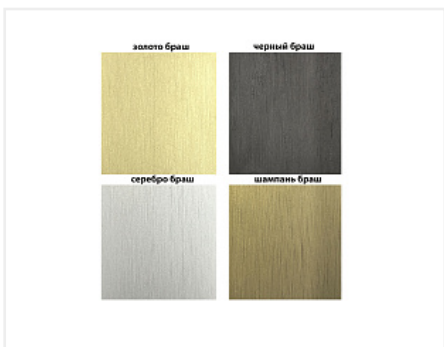

Для сборки вам обязательно понадобится: