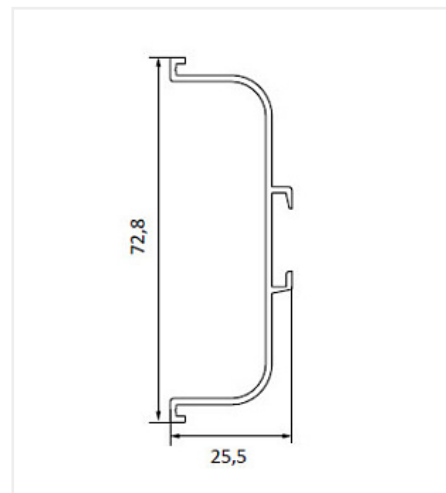

Ручка-профиль, фальш Gola Premium C-образная, 4,2 м, алюминий, шампань брашированная

Модификации:	Ручка-профиль, фальш Gola C
Параметры модификаций:	Цвет, Производитель, LED подсветка
Производитель:	Россия
Серия:	Premium
Материал:	алюминий
Модель:	Gola C
LED подсветка:	нет
Цвет:	шампань браш
Длина, мм:	4200
Назначение:	для нижних модулей
Покрытие:	анод с брашированием
Количество в упаковке:	6 шт

Код: 105690 Артикул: -

Новинка

Ваша цена: Розница

4 064.55 руб./шт

Дополнительные изображения:

Для сборки вам обязательно понадобится:

Профиль Gola

На анодированном профиле допускается наличие контактных пятен с одной стороны 50 мм +/- 10%

Описание

На анодированном профиле допускается наличие контактных пятен с одной стороны 50 мм +/- 10%

Обязательные комплектующие

Код		Название	Цена за единицу
191926		Крепеж для профиля Gola L, C, под шуруп, пластик	126.00 руб.
195406		Уголок для профиля Gola L, C, сталь 1шт	105.00 руб.

Сопутствующие товары

Код		Название	Цена за единицу
202030		Заглушка торцевая открытая Gola C, пластик, шампань металлик, комплект левая + правая, Россия	257.25 руб.
202044		Заглушка торцевая закрытая Gola C, пластик, шампань металлик, комплект левая + правая, Россия	257.25 руб.