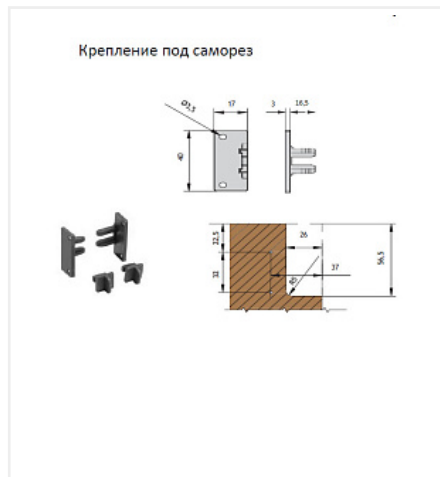

Ручка-профиль, фальш Gola Premium L-образная, 4,2 м, алюминий, черный брашированный

Модификации:	Ручка-профиль, фальш Gola L
Параметры модификаций:	Цвет, Производитель, LED подсветка, Длина, мм
Производитель:	Россия
Серия:	Premium
Материал:	алюминий
Модель:	Gola L под столешницу
LED подсветка:	нет
Цвет:	черный браш
Длина, мм:	4200
Назначение:	для нижних модулей
Покрытие:	анод с брашированием
Количество в упаковке:	5 шт

Код: 105684 Артикул: -

Новинка

Ваша цена: Розница

3 950.10 руб./шт

Дополнительные изображения:

Для сборки вам обязательно понадобится:

Профиль Gola

На анодированном профиле допускается наличие контактных пятен с одной стороны 50 мм +/- 10%