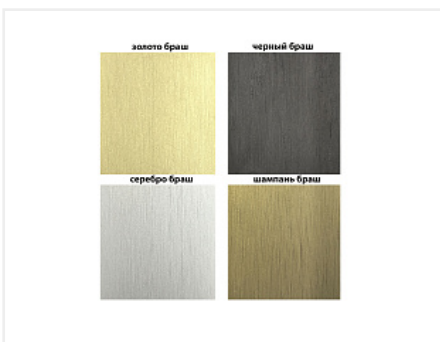

Модификации:	Ручка-профиль, фальш Gola L
Параметры модификаций:	Цвет, Производитель, LED подсветка, Длина, мм
Производитель:	Россия
Серия:	Premium
Материал:	алюминий
Модель:	Gola L под столешницу
LED подсветка:	нет
Цвет:	черный браш
Длина, мм:	4200
Назначение:	для нижних модулей
Покрытие:	анод с брашированием
Количество в упаковке:	5 шт

Код: 105684   Артикул: -

Новинка

Ваша цена: Розница

3 950.10 руб./шт

Дополнительные изображения: