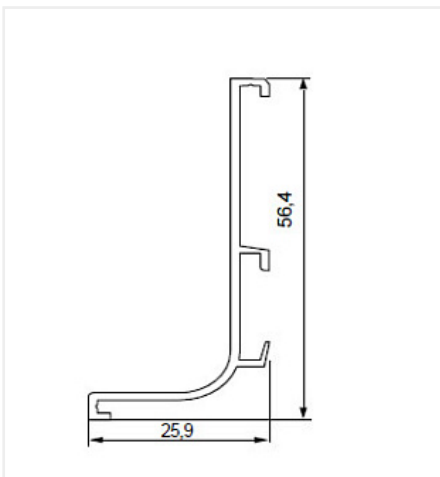

Ручка-профиль, фальш Gola Premium L-образная, 4,2 м, алюминий, черный брашированный

Модификации:	Ручка-профиль, фальш Gola L
Параметры модификаций:	Цвет, Производитель, LED подсветка, Длина, мм
Производитель:	Россия
Серия:	Premium
Материал:	алюминий
Модель:	Gola L под столешницу
LED подсветка:	нет
Цвет:	черный браш
Длина, мм:	4200
Назначение:	для нижних модулей
Покрытие:	анод с брашированием
Количество в упаковке:	5 шт

Код: 105684 Артикул: -

Новинка

Ваша цена: Розница

3 950.10 руб./шт

Дополнительные изображения:

Для сборки вам обязательно понадобится:

Профиль Gola

На анодированном профиле допускается наличие контактных пятен с одной стороны 50 мм +/- 10%

Описание

На анодированном профиле допускается наличие контактных пятен с одной стороны 50 мм +/- 10%

Обязательные комплектующие

Код	Название	Цена за единицу
195406	 Уголок для профиля Gola L, C, сталь 1шт	105.00 руб.

202038

Заглушка торцевая закрытая Gola L, пластик, черный металлик,
комплект левая + правая, Россия

257.25 руб.

Аналоги

Код	Название	Цена за единицу
195282	 Ручка-профиль, фальш Gola L-образная, 4,0 м, алюминий, черный, Россия	2 599.45 руб.
