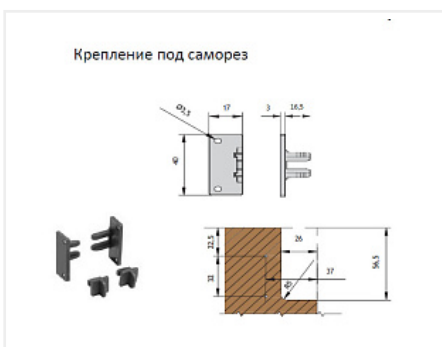

Ручка-профиль, фальш Gola Premium L-образная, 4,2 м, алюминий, серебро брашированное

Модификации:	Ручка-профиль, фальш Gola L
Параметры модификаций:	LED подсветка, Длина, мм, Цвет, Производитель
Производитель:	Россия
Серия:	Premium
Материал:	алюминий
Модель:	Gola L под столешницу
LED подсветка:	нет
Цвет:	серебро браш
Длина, мм:	4200
Назначение:	для нижних модулей
Покрытие:	анод с брашированием
Количество в упаковке:	5 шт

Код: 105683 Артикул: -

Новинка

Ваша цена: Розница

3 351.60 руб./шт

Дополнительные изображения:

Для сборки вам обязательно понадобится:

Профиль Gola

На анодированном профиле допускается наличие контактных пятен с одной стороны 50 мм +/- 10%

Описание

На анодированном профиле допускается наличие контактных пятен с одной стороны 50 мм +/- 10%

Обязательные комплектующие

Код		Название	Цена за единицу
191926		Крепеж для профиля Gola L, C, пластик	126.00 руб.
195406		Уголок для профиля Gola L, C, сталь 1шт	105.00 руб.