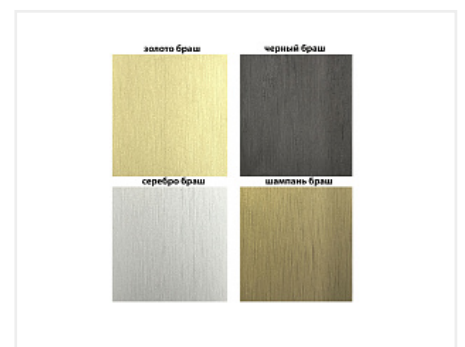

Модификации:	Ручка-профиль, фальш Gola L
Параметры модификаций:	LED подсветка, Длина, мм, Цвет, Производитель
Производитель:	Россия
Серия:	Premium
Материал:	алюминий
Модель:	Gola L под столешницу
LED подсветка:	нет
Цвет:	серебро браш
Длина, мм:	4200
Назначение:	для нижних модулей
Покрытие:	анод с брашированием
Количество в упаковке:	5 шт

Код: 105683   Артикул: -

Новинка

Ваша цена: Розница

3 351.60 руб./шт

Дополнительные изображения: