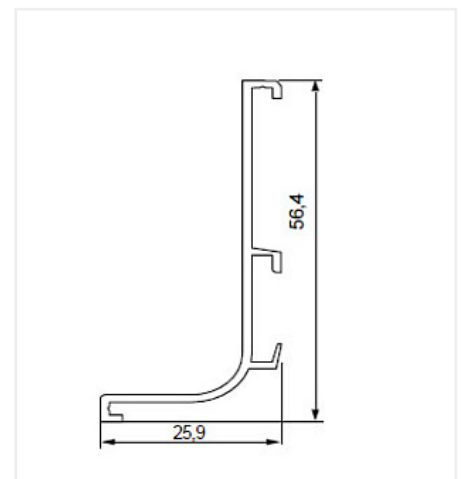

Ручка-профиль, фальш Gola Premium L-образная, 4,2 м, алюминий, серебро брашированное

Модификации:	Ручка-профиль, фальш Gola L
Параметры модификаций:	LED подсветка, Длина, мм, Цвет, Производитель
Производитель:	Россия
Серия:	Premium
Материал:	алюминий
Модель:	Gola L под столешницу
LED подсветка:	нет
Цвет:	серебро браш
Длина, мм:	4200
Назначение:	для нижних модулей
Покрытие:	анод с брашированием
Количество в упаковке:	5 шт

Код: 105683 Артикул: -

Новинка

Ваша цена: Розница

3 351.60 руб./шт

Дополнительные изображения:

Для сборки вам обязательно понадобится:

Профиль Gola

На анодированном профиле допускается наличие контактных пятен с одной стороны 50 мм +/- 10%

Описание

На анодированном профиле допускается наличие контактных пятен с одной стороны 50 мм +/- 10%

Обязательные комплектующие

Код		Название	Цена за единицу
191926		Крепеж для профиля Gola L, C, пластик	126.00 руб.
195406		Уголок для профиля Gola L, C, сталь 1шт	105.00 руб.

Сопутствующие товары

Код		Название	Цена за единицу
202049		Уголок внутренний 90* Gola L, пластик, серый металлик, Россия	257.25 руб.
202051		Уголок внешний 90* Gola L, пластик, серый металлик, Россия	257.25 руб.
202037		Заглушка торцевая закрытая Gola L, пластик, серый металлик, комплект левая + правая, Россия	257.25 руб.
202045		Заглушка торцевая открытая Gola L, пластик, серый металлик, комплект левая + правая, Россия	257.25 руб.