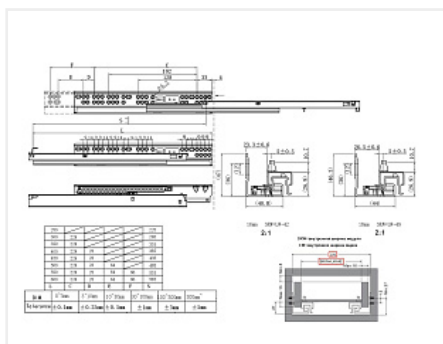

Модификации:	Комплект скрытых направляющих Китай
Параметры модификаций:	Номинальная длина, мм, Тип направляющих, Длина, мм, Производитель
Производитель:	LID
Максимальная нагрузка, кг:	35
Тип направляющих:	С доводчиком
Тип:	Комплект направляющих
Номинальная длина, мм:	300
Тип выдвигания:	полное
Плавное закрывание:	да
Цвет:	цинк
Количество в упаковке:	10 комп.

Код:
190535

Новинка

Ваша цена: Розница

872.88 руб./комп.

Дополнительные изображения: