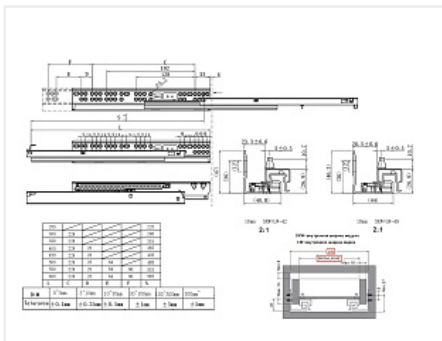

Модификации:	Комплект скрытых направляющих Китай
Параметры модификаций:	Номинальная длина, мм, Тип направляющих, Длина, мм, Производитель
Производитель:	LID
Максимальная нагрузка, кг:	35
Тип направляющих:	С доводчиком
Тип:	Комплект направляющих
Номинальная длина, мм:	450
Тип выдвигания:	полное
Плавное закрывание:	да
Цвет:	цинк
Количество в упаковке:	10 комп.

Код:
190538

Новинка

Ваша цена: Розница

1 180.07 руб./комп.

Дополнительные изображения: