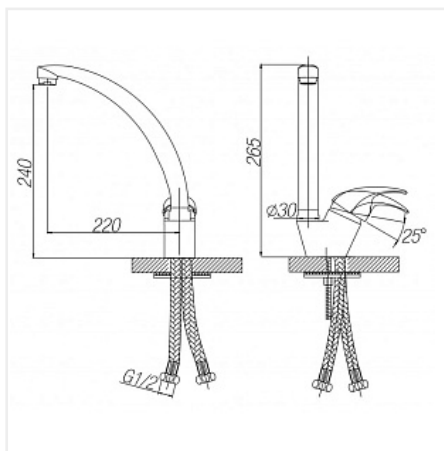

Смеситель высокий Paulmark Но212012, терракот 307, искусственный камень

Производитель:	Paulmark
Тип:	Смесители
Материал:	латунь
Модель:	С высоким изливом
Цвет:	терракот
Назначение:	для кухонной мойки
Тип излива:	поворотный на 360*
Гарантия:	5 лет
Покрытие:	окраска под камень
Длина излива, мм:	220
Механизм:	керамический картридж 40мм
Страна:	Германия
Тип управления:	рычажное
Количество в упаковке:	1 шт

Код: 100148 Артикул: Но212012-307

Распродажа

Ваша цена:
0.00 руб./шт

Дополнительные изображения:

Цвет, может отличаться от заявленного на сайте

Описание

Комплектация: корпус смесителя латунный, индивидуальный крепежный элемент, гибкая подводка 1/2 длиной 40 см, технический паспорт