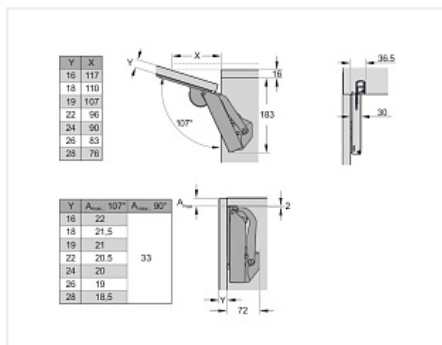

Подбор механизма ФриСпейс Форте

КН	G	H
350	11,7 – 18,9	18,0 – 26,7
375	10,9 – 17,6	16,8 – 24,0
400	10,2 – 16,5	15,8 – 22,5
425	9,6 – 15,5	14,0 – 21,2
450	9,1 – 14,7	14,0 – 20,0
475	8,6 – 13,9	13,3 – 18,0
500	8,2 – 13,2	12,0 – 18,0
525	7,8 – 12,6	12,0 – 17,1
550	7,4 – 12,0	11,5 – 16,4
575	7,1 – 11,5	11,0 – 15,7
600	6,8 – 11,0	10,5 – 15,0
625	6,5 – 10,6	10,1 – 14,4
650	6,3 – 10,2	9,7 – 13,8

КН - высота корпуса в мм
* вес фасада + двойной вес ручки

Описание

ФриСпейс Форте это усиленная версия механизмов.

Стильный, максимально надежный, компактный и при этом очень мощный подъемный механизм, разработанный для фасадов весом от 6.3 до 18.9 кг (см. таблицу подбора) и высотой от 350 до 650 мм.

В основе работы надежный пружинный блок.