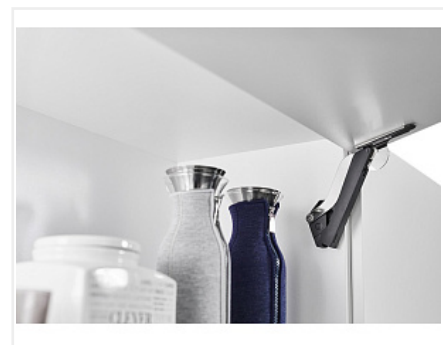

Подбор механизма ФриСпейс Форте

КН	G	H
350	11,7 – 18,9	18,0 – 26,7
375	10,9 – 17,6	16,8 – 24,0
400	10,2 – 16,5	15,8 – 22,5
425	9,6 – 15,5	14,0 – 21,2
450	9,1 – 14,7	14,0 – 20,0
475	8,6 – 13,9	13,3 – 18,0
500	8,2 – 13,2	12,0 – 18,0
525	7,8 – 12,6	12,0 – 17,1
550	7,4 – 12,0	11,5 – 16,4
575	7,1 – 11,5	11,0 – 15,7
600	6,8 – 11,0	10,5 – 15,0
625	6,5 – 10,6	10,1 – 14,4
650	6,3 – 10,2	9,7 – 13,8

КН - высота корпуса в мм
* вес фасада + двойной вес ручки

Описание

ФриСпейс Форте это усиленная версия механизмов.

Стильный, максимально надежный, компактный и при этом очень мощный подъемный механизм, разработанный для фасадов весом от 6.3 до 18.9 кг (см. таблицу подбора) и высотой от 350 до 650 мм.

В основе работы надежный пружинный блок.