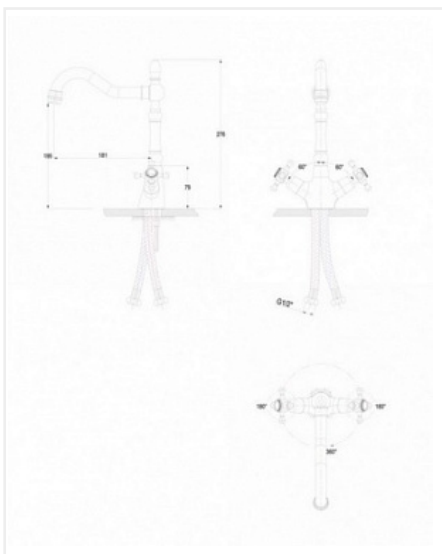

Смеситель ретро Paulmark Es226001, белый 331, искусственный камень

Количество в упаковке:

1 шт

Код:
100181

Артикул:
Es226001-331

Распродажа

Ваша цена: Розница

5 000.00 руб./шт

Дополнительные изображения:

Цвет, может отличаться от заявленного на сайте

Описание

Комплектация: корпус смесителя латунный, индивидуальный крепежный элемент, гибкая подводка 1/2 длиной 40 см, технический паспорт