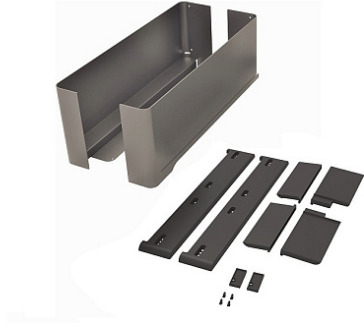

Полка внутренняя выдвижная 320 мм, Конеро, Н 168, без дна, передней и задней стенок, 1 шт, цвет ШАМПАНЬ Art. 2383919853, Kessebohmer

Производитель:	Kessebohmer
Серия:	Конеро/Conero
Максимальная нагрузка, кг:	20
Тип выдвижения:	полное
Плавное закрывание:	да
Цвет:	шампань
Тип монтажа:	боковой
Min глубина модуля, мм:	345
Количество в упаковке:	1 шт

Код	Название	Цена за единицу
105239	 Направляющая правая и левая, ПВ, Конеро, 320 мм, Art. 2385060007, Kessebohmer	2 640.00 руб.