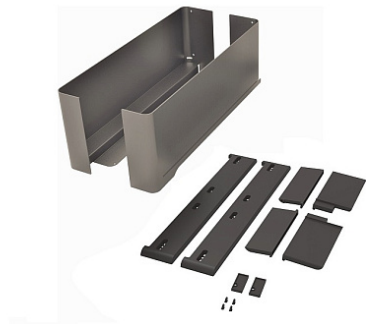

Полка внутренняя выдвижная 450 мм, Конеро, Н 168, без дна, передней и задней стенок, 1 шт, цвет ШАМПАНЬ Art. 2383899853, Kessebohmer

Производитель:	Kessebohmer
Серия:	Конеро/Conero
Максимальная нагрузка, кг:	20
Тип выдвижения:	полное
Плавное закрывание:	да
Цвет:	шампань
Тип монтажа:	боковой
Min глубина модуля, мм:	475
Количество в упаковке:	1 шт

Код	Название	Цена за единицу
105243	 Направляющая правая и левая, полного выдвижения, Конеро, 450 мм, Art. 2385050007, Kessebohmer	3 120.00 руб.