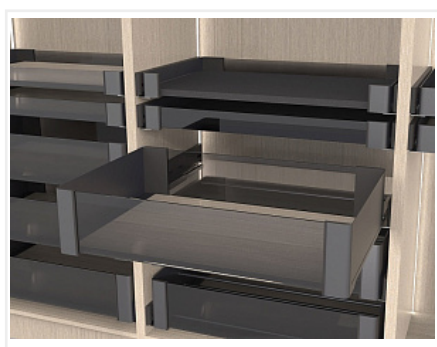

Дополнительные изображения:

Для сборки вам обязательно понадобится:

Наполнения для шкафов

Обязательные комплектующие

Код	Название	Цена за единицу
105239	Направляющая правая и левая, ПВ, Конеро, 320 мм, Art. 2385060007, Kesseböhmer	2 640.00 руб.