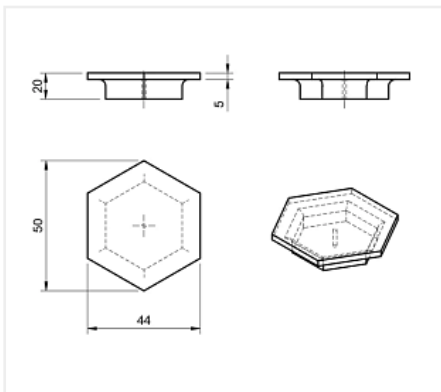

Модификации:	GEHA
Параметры модификаций:	Ширина, мм, Цвет
Производитель:	Россия
Тип:	Ручка
Материал:	дерево
Модель:	GEHA
Количество в упаковке:	1 шт

Код:	Артикул:
107407	Д1230

Под заказ

Ваша цена: Розница

1 005.00 руб./шт

Дополнительные изображения: