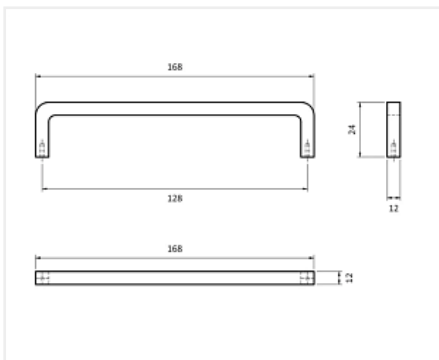

Описание

Деревянная мебельная ручка натурального дерева для ценителей простых и стильных изделий.