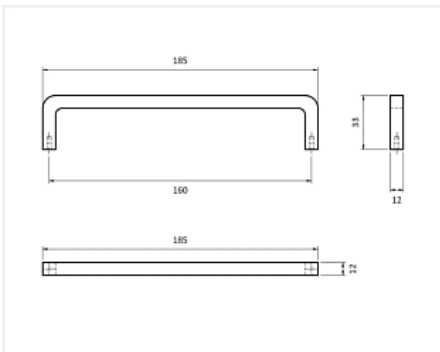

Описание

Деревянная мебельная ручка натурального дерева для ценителей простых и стильных изделий.