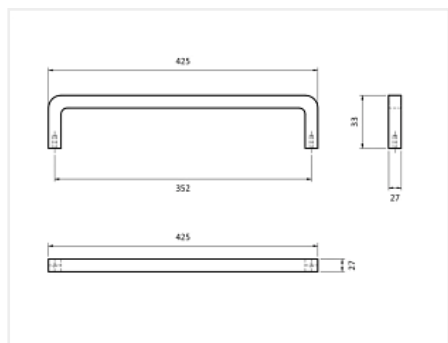

Для сборки вам обязательно понадобится:

Панки для столешниц

Плинтус для столешниц

Столешницы Slotex (Слотекс)

Описание

Обязательные комплектующие

Код	Изображение	Название	Цена за единицу
20009362		Планка соединительная угловая левая на европодгиб 40 мм (Уз-40-Р6/180Л)	1 228.00 руб.
20009345		Планка торцевая правая на европодгиб 40 мм. (40з-Р6/180П)	1 102.00 руб.