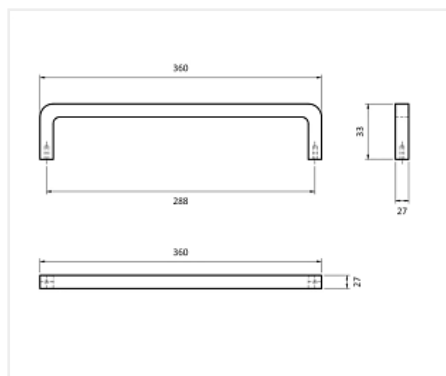

Для сборки вам обязательно понадобится:

Планки для столешниц

Плинтус для столешниц

Столешницы Slotex (Слотекс)

Описание

Обязательные комплектующие

Код	Название	Цена за единицу
20009362	Планка соединительная угловая левая на европодгиб 40 мм (Уз-40-R6/180Л)	1 228.00 руб.
20009345	Планка торцевая правая на европодгиб 40 мм. (40з-R6/180П)	1 102.00 руб.