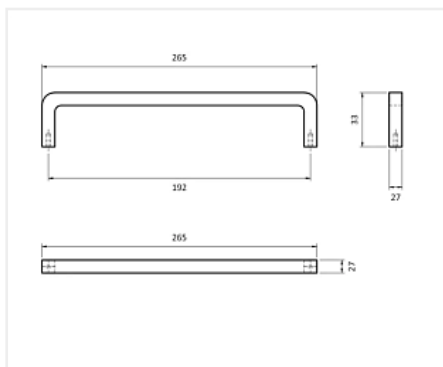

Дополнительные изображения:

Для сборки вам обязательно понадобится:

Панки для столешниц

Плинтус для столешниц

Столешницы Slotex (Слотекс)

Описание

Обязательные комплектующие

Код	Название	Цена за единицу
20009362	Планка соединительная угловая левая на европодгиб 40 мм (Уз-40-R6/180Л)	1 228.00 руб.
20009345	Планка торцевая правая на европодгиб 40 мм. (40з-R6/180П)	1 102.00 руб.