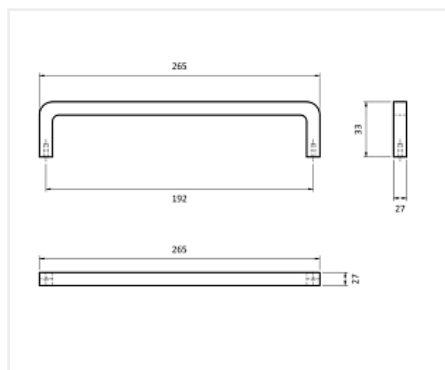

Для сборки вам обязательно понадобится:

Планки для столешниц

Плинтус для столешниц

Столешницы Slotex (Слотекс)

Описание

Обязательные комплектующие

Код	Изображение	Название	Цена за единицу
20009362		Планка соединительная угловая левая на европодгиб 40 мм (Уз-40-Р6/180Л)	1 228.00 руб.