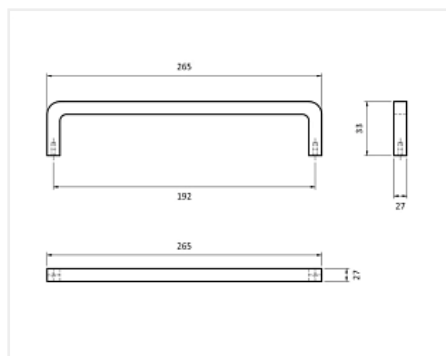

Ручка мебельная Bow HL-004M деревянная (дуб), белая, 192 мм

Модификации:	Bow HL-004M
Параметры модификаций:	Ширина, мм, Цвет
Производитель:	Россия
Модель:	Bow HL-004M
Ширина, мм:	192
Количество в упаковке:	1 шт

Код: 107148 Артикул: Д0740

Под заказ

Ваша цена: Розница

2 991.45 руб./шт

Дополнительные изображения:

Для сборки вам обязательно понадобится:

Планки для столешниц

Плинтус для столешниц

Столешницы Slotex (Слотекс)

Описание

Обязательные комплектующие

Код	Название	Цена за единицу
20009362	 Планка соединительная угловая левая на европодгиб 40 мм (Уз-40-R6/180Л)	1 228.00 руб.
20009345	Планка торцевая правая на европодгиб 40 мм. (40з-R6/180П)	1 102.00 руб.