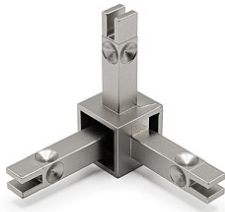

## CADRO каркасная система, узловое соединение 3х-стороннее 3D, нержавеющая сталь, шлифованный, анодированный

Модификации:	<b>Узловое соединение каркасной системы</b>
Параметры модификаций:	<b>Цвет, Вид узлового соединителя CADRO</b>
Вид узлового соединителя CADRO:	<b>3-х сторонний - 3D</b>
Производитель:	<b>CADRO</b>
Цвет:	<b>нержавеющая сталь</b>
Количество в упаковке:	<b>1 шт</b>

### Обязательные комплектующие

Код	Название	Цена за единицу
102037	 CADRO каркасная система, Профиль базовый 18*18мм, 3м, нержавеющая сталь, шлифованный, анодированный	3 769.50 руб.
102048	 CADRO каркасная система, Профиль с бортиком для стекла 6мм, 3м, нержавеющая сталь, шлифованный, анодированный	4 137.00 руб.
102049	CADRO каркасная система, Профиль с бортиком для	4 431.00 руб.

прикручивания панели 16мм изнутри, 3м, нержавеющая сталь, шлифованный, анодированный

102047

CADRO каркасная система, Профиль с бортиком для панели 16мм, 3м, нержавеющая сталь, шлифованный, анодированный