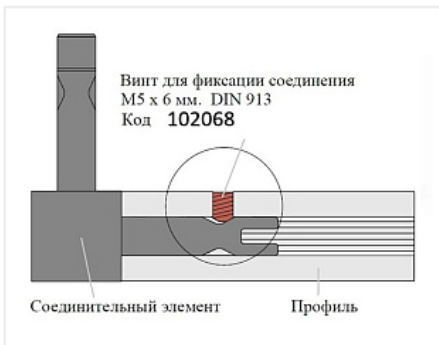

CADRO каркасная система, узловое соединение 3х-стороннее 3D, нержавеющая сталь, шлифованный, анодированный

Модификации:	Узловое соединение каркасной системы
Параметры модификаций:	Цвет, Вид узлового соединителя CADRO
Вид узлового соединителя CADRO:	3-х сторонний - 3D
Производитель:	CADRO
Цвет:	нержавеющая сталь
Количество в упаковке:	1 шт

Код: 102050   Артикул: 82795.0174

Под заказ

Ваша цена: Розница

1 114.05 руб./шт

Дополнительные изображения:

Для сборки вам обязательно понадобится: