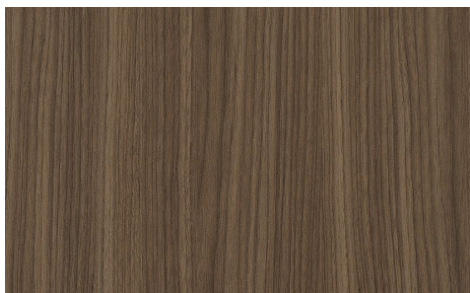

## Плита TSS 18x2070x2800 Поро носе LS54, CLEAF

Производитель: **CLEAF**  
Формат, мм: **2800x2070**  
Толщина, мм: **18**  
Тип цвета: **Древесный**  
Структура поверхности: **Рого Носе  
(древесина грецкого ореха)**  
Количество в упаковке: **1 шт**