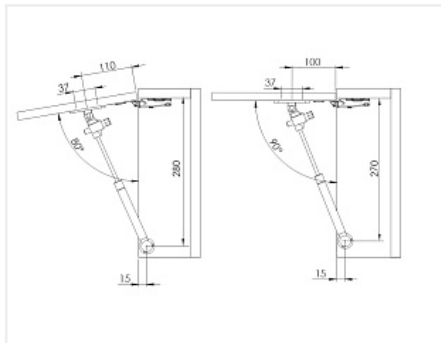

Код:  
104593

**Акция**

Ваша цена: Розница

240.57 руб./комп.

Дополнительные изображения:

Таблица подбора усилия Газ-лифта

Угол открывания	80°				90°				100°			
	300	400	500	600	300	400	500	600	300	400	500	600
Высота фасада, мм												
60N	<2.0	<1.7	<1.4	<1.1	<1.8	<1.5	<1.2	<0.9	<1.6	<1.3	<1.0	<0.7
80N	<2.6	<2.2	<1.7	<1.3	<2.4	<2.0	<1.6	<1.2	<2.1	<1.7	<1.4	<1.1
100N	<3.3	<2.7	<2.2	<1.6	<3.0	<2.5	<2.0	<1.5	<2.6	<2.2	<1.7	<1.3
Усилие, N	Вес фасада, кг											