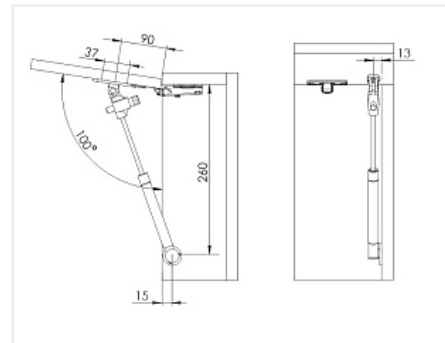

Код:  
104593

**Акция**

Ваша цена: Розница

240.57 руб./комп.

Дополнительные изображения:

Таблица подбора усилия Газ-лифта

Угол открывания	80°				90°				100°			
	300	400	500	600	300	400	500	600	300	400	500	600
Высота фасада, мм												
60N	<2.0	<1.7	<1.4	<1.1	<1.8	<1.5	<1.2	<0.9	<1.6	<1.3	<1.0	<0.7
80N	<2.6	<2.2	<1.7	<1.3	<2.4	<2.0	<1.6	<1.2	<2.1	<1.7	<1.4	<1.1
100N	<3.3	<2.7	<2.2	<1.6	<3.0	<2.5	<2.0	<1.5	<2.6	<2.2	<1.7	<1.3
Усилие, N	Вес фасада, кг											