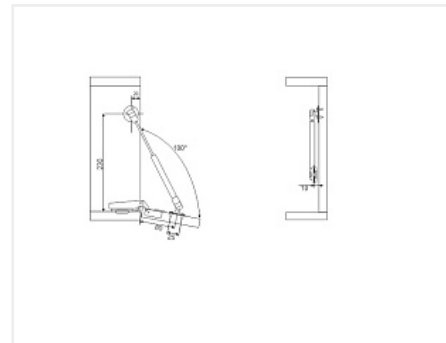

Код:
104592

Акция

Ваша цена: Розница

151.85 руб./комп.

Дополнительные изображения:

Таблица подбора усилия Газ-лифта

Угол открывания	80°				90°				100°			
	300	400	500	600	300	400	500	600	300	400	500	600
Высота фасада, мм	<2.0	<1.7	<1.4	<1.1	<1.8	<1.5	<1.2	<0.9	<1.6	<1.3	<1.0	<0.7
Усилие, N	<2.6	<2.2	<1.7	<1.3	<2.4	<2.0	<1.6	<1.2	<2.1	<1.7	<1.4	<1.1

Вес фасада, кг

Для сборки вам обязательно понадобится:

Петли четырехш
арнирные

Обязательные комплектующие

Код	Название	Цена за единицу
-----	----------	-----------------

122987

LID

Петля накладная 110* slide on крепление шурупом, с ответной планкой Н=2, LID