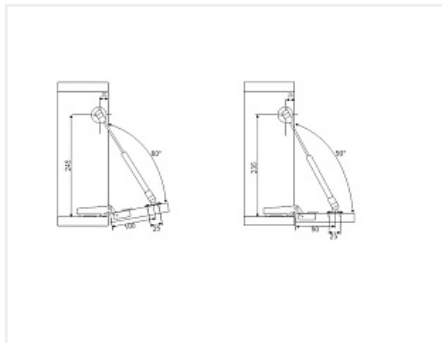

Код:
104592

Акция

Ваша цена: Розница

151.85 руб./комп.

Дополнительные изображения:

Таблица подбора усилия Газ-лифта

Угол открывания	80°				90°				100°			
	300	400	500	600	300	400	500	600	300	400	500	600
Высота фасада, мм	<2.0	<1.7	<1.4	<1.1	<1.8	<1.5	<1.2	<0.9	<1.6	<1.3	<1.0	<0.7
Усилие, N	<2.6	<2.2	<1.7	<1.3	<2.4	<2.0	<1.6	<1.2	<2.1	<1.7	<1.4	<1.1