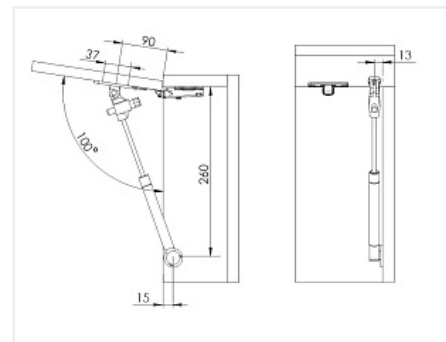

Код:
104595

Новинка

Ваша цена: Розница

204.06 руб./комп.

Дополнительные изображения:

Таблица подбора усилия Газ-лифта

Угол открывания	80°				90°				100°			
	300	400	500	600	300	400	500	600	300	400	500	600
Высота фасада, мм												
60N	<2.0	<1.7	<1.4	<1.1	<1.8	<1.5	<1.2	<0.9	<1.6	<1.3	<1.0	<0.7
80N	<2.6	<2.2	<1.7	<1.3	<2.4	<2.0	<1.6	<1.2	<2.1	<1.7	<1.4	<1.1
100N	<3.3	<2.7	<2.2	<1.6	<3.0	<2.5	<2.0	<1.5	<2.6	<2.2	<1.7	<1.3
Усилие, N	Вес фасада, кг											