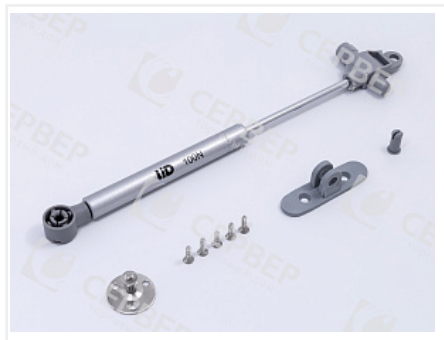

Газ-лифт 100N с доводчиком, серебристый, LID

Материал двери: **ДСП/МДФ/Дерево**
 Усилие, N: **100**
 Тип Газ-лифта: **с доводчиком**
 Производитель: **LID**
 Тип открывания: **Вверх**
 Плавное закрывание: **да**
 Протестировано на количество циклов откр/закр: **100000**
 Количество в упаковке: **100 комп.**

Код:
104595

Новинка

Ваша цена: Розница

204.06 руб./комп.

Дополнительные изображения:

Таблица подбора усилия Газ-лифта

Угол открывания	80°				90°				100°			
	300	400	500	600	300	400	500	600	300	400	500	600
Высота фасада, мм												
60N	<2.0	<1.7	<1.4	<1.1	<1.8	<1.5	<1.2	<0.9	<1.6	<1.3	<1.0	<0.7
80N	<2.6	<2.2	<1.7	<1.3	<2.4	<2.0	<1.6	<1.2	<2.1	<1.7	<1.4	<1.1
100N	<3.3	<2.7	<2.2	<1.6	<3.0	<2.5	<2.0	<1.5	<2.6	<2.2	<1.7	<1.3
Усилие, N	Вес фасада, кг											

Для сборки вам обязательно понадобится:

Петли четырехш
арнирные

Обязательные комплектующие

Код

Название

Цена за единицу

122987

LID

Петля накладная 110* slide on крепление шурупом, с ответной планкой Н=2, LID

21.33 руб.
