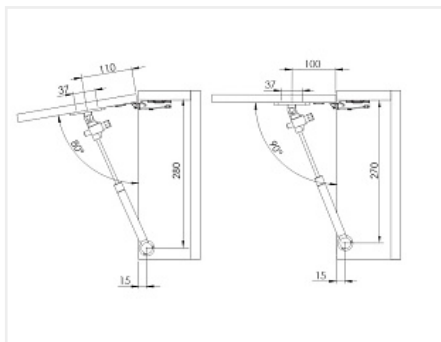

Код:
104595

Новинка

Ваша цена: Розница

204.06 руб./комп.

Дополнительные изображения:

Таблица подбора усилия Газ-лифта

Угол открывания	80°				90°				100°			
	300	400	500	600	300	400	500	600	300	400	500	600
Высота фасада, мм												
60N	<2.0	<1.7	<1.4	<1.1	<1.8	<1.5	<1.2	<0.9	<1.6	<1.3	<1.0	<0.7
80N	<2.6	<2.2	<1.7	<1.3	<2.4	<2.0	<1.6	<1.2	<2.1	<1.7	<1.4	<1.1
100N	<3.3	<2.7	<2.2	<1.6	<3.0	<2.5	<2.0	<1.5	<2.6	<2.2	<1.7	<1.3
Усилие, N	Вес фасада, кг											