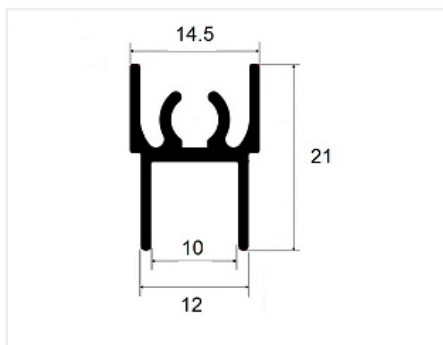

Профиль горизонтальный верхний золото анод 3000 мм

Толщина анодировки, мкм:	15
Серия:	Алюминиевая система
Тип:	Для раздвижных дверей, Для распашных дверей
Цвет:	золото
Длина, мм:	3000
Покрытие:	анодирование
Количество в упаковке:	20 шт

Код:
106895

Ваша цена: Розница

755.65 руб./шт

Дополнительные изображения:

На одном из концов профиля на расстоянии 50мм +/- 10% находится контактное пятно!