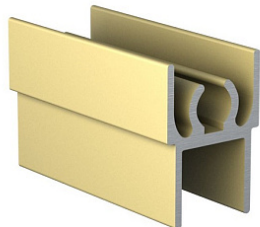

Профиль горизонтальный верхний золото анод 3000 мм

Толщина анодировки, мкм:	15
Серия:	Алюминиевая система
Тип:	Для раздвижных дверей, Для распашных дверей
Цвет:	золото
Длина, мм:	3000
Покрытие:	анодирование
Количество в упаковке:	20 шт

Код:
106895

Ваша цена: Розница

755.65 руб./шт

Дополнительные изображения:

На одном из концов профиля на расстоянии 50мм +/- 10% находится контактное пятно!