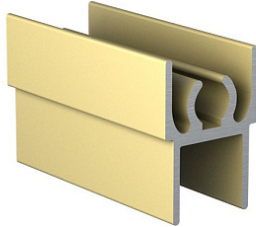

## Профиль горизонтальный верхний золото анод 6000 мм

Толщина анодировки, мкм:	15
Серия:	<b>Алюминиевая система</b>
Тип:	<b>Для раздвижных дверей, Для распашных дверей</b>
Цвет:	<b>золото</b>
Длина, мм:	<b>6000</b>
Покрытие:	<b>анодирование</b>
Количество в упаковке:	<b>20 шт</b>

Код:  
106494

Ваша цена: Розница

1 511.30 руб./шт

Дополнительные изображения:

На концах профиля на расстоянии 50мм +/- 10% находятся контактные пятна!