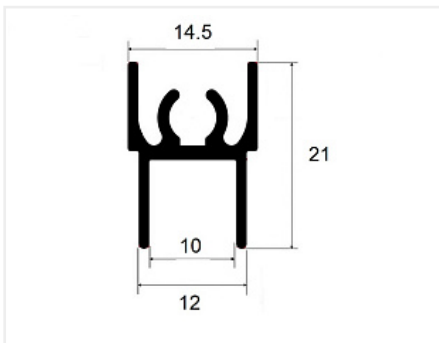

## Профиль горизонтальный верхний золото анод 6000 мм

Толщина анодировки, мкм:	15
Серия:	<b>Алюминиевая система</b>
Тип:	<b>Для раздвижных дверей, Для распашных дверей</b>
Цвет:	<b>золото</b>
Длина, мм:	<b>6000</b>
Покрытие:	<b>анодирование</b>
Количество в упаковке:	<b>20 шт</b>

Код:  
106494

Ваша цена: Розница

1 511.30 руб./шт

Дополнительные изображения:

На концах профиля на расстоянии 50мм +/- 10% находятся контактные пятна!