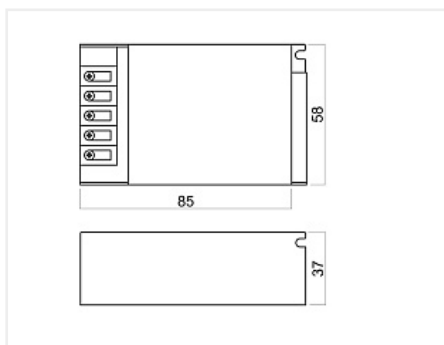

Мощность, W / Вт (Ватт):	36
Производитель:	GLS
Тип света:	Светодиодный (LED)
Тип:	Питание
Входное напряжение, V / В (Вольт):	220
Выходное напряжение, V / В (Вольт):	12
Тип подключения:	Клемма встроенная
Класс защиты IP:	IP20
Количество в упаковке:	1 шт

Код: 106920   Артикул: 06.800.01.355

Ваша цена: Розница

557.93 руб./шт

Дополнительные изображения: