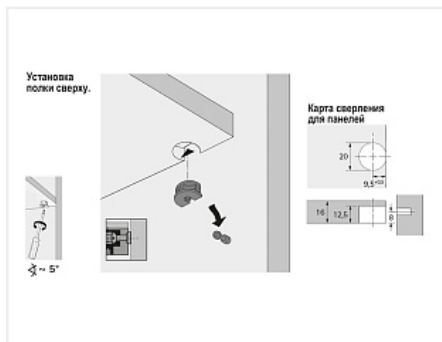

Модификации:	Стяжка-полкодержатель
Параметры модификаций:	Цвет, Материал корпуса, Производитель, Тип корпуса
Материал корпуса:	пластик
Тип корпуса:	круглый
Art.Hettich:	9064890
Производитель:	Hettich
Вид крепежа:	Стяжки-полкодержатели
Тип:	Корпус
Материал:	металл / пластик
Шлиц:	крест
Цвет:	белый
Количество в упаковке:	1000 шт

Код: 106917   Артикул: 9066716

Новинка

Ваша цена: Розница

24.18 руб./шт

Дополнительные изображения:

Для сборки вам обязательно понадобится: