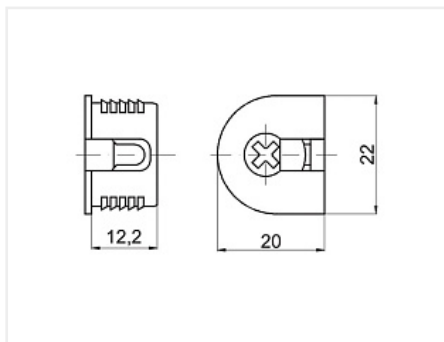

Стяжка-полкодержатель VB 35M/16, орех, пластмассовая, с фиксатором, Art. 9066716, Hettich

Модификации:	Стяжка-полкодержатель
Параметры модификаций:	Цвет, Материал корпуса, Производитель, Тип корпуса
Материал корпуса:	пластик
Тип корпуса:	круглый
Art.Hettich:	9064890
Производитель:	Hettich
Вид крепежа:	Стяжки-полкодержатели
Тип:	Корпус
Материал:	металл / пластик
Шлиц:	крест
Цвет:	белый
Количество в упаковке:	1000 шт

Код: 106917 Артикул: 9066716

Новинка

Ваша цена: Розница

24.18 руб./шт

Дополнительные изображения:

Для сборки вам обязательно понадобится:

Описание

Стяжка-полкодержатель VB 35V/16

Комфортное затягивание отверткой, расположенной под углом 25 градусов к оси корпуса.

Благодаря специальной конструкции эксцентрика, - натяжного элемента, возможен доступ сверху через сквозное отверстие 10мм. Например, в нижних полках с ограниченным доступом для затягивания эксцентрика снизу. Возможен вариант затягивания сверху.

Монтаж VB 35 через отверстие

В этом случае, сверлится дополнительное сквозное отверстие 10мм, через него производится затягивание и затем отверстие закрывается заглушкой. Отсутствует ослабление затянутого соединения деталей даже при повторном ослаблении и новом затягивании. Допуски компенсируются за счёт большого пути затягивания. Отсутствует смещение нижних щитов и полок в сторону боковой стенки, так как болт всегда перемещается центрично.