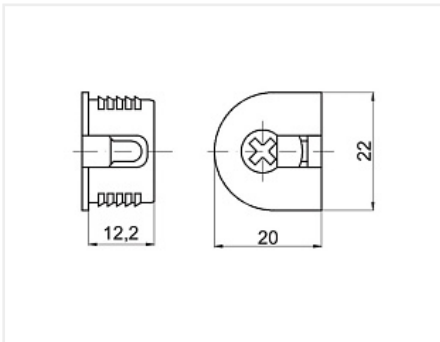

Стяжка-полкодержатель VB 35M/16, серая, пластмассовая Art. 9066712, Hettich

Модификации:	Стяжка-полкодержатель
Параметры модификаций:	Цвет, Материал корпуса, Производитель, Тип корпуса
Материал корпуса:	пластик
Тип корпуса:	круглый
Производитель:	Hettich
Вид крепежа:	Стяжки-полкодержатели
Тип:	Корпус
Материал:	металл / пластик
Шлиц:	крест
Цвет:	серый
Количество в упаковке:	1000 шт

Код: 106916	Артикул: 9066712
-------------	------------------

Новинка

Ваша цена: Розница

19.85 руб./шт

Дополнительные изображения:

Для сборки вам обязательно понадобится:

Описание

Стяжка-полкодержатель VB 35V/16

Комфортное затягивание отверткой, расположенной под углом 25 градусов к оси корпуса.

Благодаря специальной конструкции эксцентрика, - натяжного элемента, возможен доступ сверху через сквозное отверстие 10мм. Например, в нижних полках с ограниченным доступом для затягивания эксцентрика снизу. Возможен вариант затягивания сверху.

Монтаж VB 35 через отверстие

В этом случае, сверлится дополнительное сквозное отверстие 10мм, через него производится затягивание и затем отверстие закрывается заглушкой. Отсутствует ослабление затянутого соединения деталей даже при