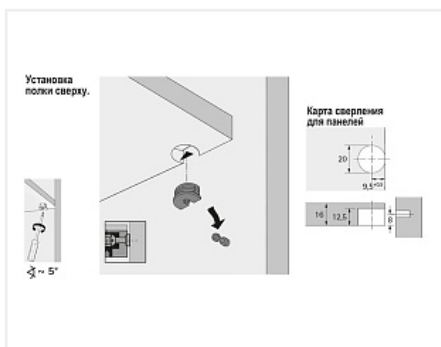

Стяжка-полкодержатель VB 35M/16, серая, пластмассовая, с фиксатором, Art. 9066712, Hettich

Модификации:	Стяжка-полкодержатель
Параметры модификаций:	Цвет, Материал корпуса, Производитель, Тип корпуса
Материал корпуса:	пластик
Тип корпуса:	круглый
Производитель:	Hettich
Вид крепежа:	Стяжки-полкодержатели
Тип:	Корпус
Материал:	металл / пластик
Шлиц:	крест
Цвет:	серый
Количество в упаковке:	1000 шт

Код: 106916   Артикул: 9066712

Новинка

Ваша цена: Розница

24.18 руб./шт

Дополнительные изображения:

Для сборки вам обязательно понадобится: