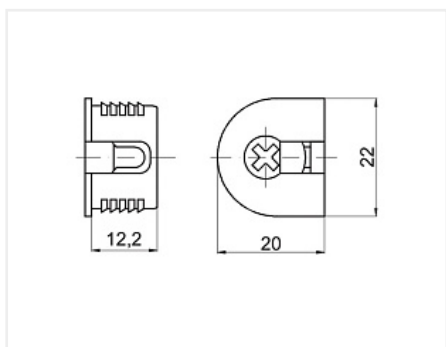

Стяжка-полкодержатель VB 35M/16, серая, пластмассовая, с фиксатором, Art. 9066712, Hettich

Модификации:	Стяжка-полкодержатель
Параметры модификаций:	Цвет, Материал корпуса, Производитель, Тип корпуса
Материал корпуса:	пластик
Тип корпуса:	круглый
Производитель:	Hettich
Вид крепежа:	Стяжки-полкодержатели
Тип:	Корпус
Материал:	металл / пластик
Шлиц:	крест
Цвет:	серый
Количество в упаковке:	1000 шт

Код: 106916   Артикул: 9066712

Новинка

Ваша цена: Розница

24.18 руб./шт

Дополнительные изображения:

Для сборки вам обязательно понадобится: